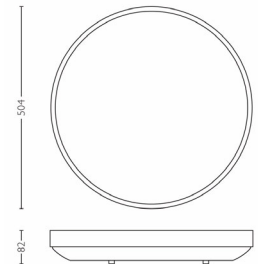

Lirio by Philips
Loftslampe

RANDO
aluminium

32515/48/LI