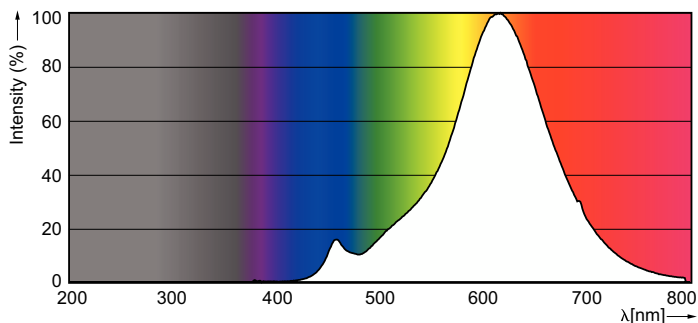

Fotometriske data

Spectral Power Distribution Colour - CLA LEDGlobe D 7-50W G120 E27 820 GOLD