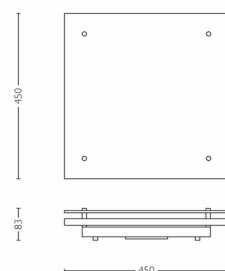

Lirio by Philips
Loftslampe

Vetro

32501/31/LI