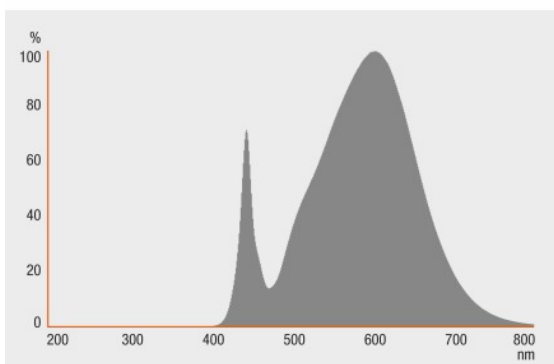

Lys distribution

Spectral power distribution

Guarantee

Logistik data

Produktkode	Produktbeskrivelse	Pakningsstørrelse (antal/enhed)	Dimensioner (længde x bredde x højde)	Volumen	Bruttovægt
4052899911444	PARATHOM CL P 25 ADV 4 W/827 E14 FR	Shipping carton box 10	248 mm x 106 mm x 102 mm	2.68 dm³	605.00 g

---

Den nævnte produktkode beskriver mindste ordremængde, der kan bestilles. En leveringsenhed kan indholde et eller flere enkelte produkter. Ved ordreafgivelse bestiller man én eller flere leveringsenheder.