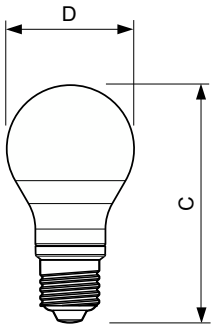

CorePro LED-glaspære

CorePro LEDBulbND 7-60W E27 A60 827FR G

CorePro, LEDbulb, A60, 60 W, E27, 2700 K, 806 lm, CRI 80, 15000 t, Glas

CorePro, LEDbulb, A60, 60 W, E27, 2700 K, 806 lm, CRI 80, 15000 t, Glas, 115.00 lm/W, EEL E, PF 0.51, RG1, IP20, SVM 0.4, PstLM 1

CorePro LED-glaspære

Mekanik og armaturhus

Pære finish	Matteret
Lyskildemateriale	Glas
Lyskildeform	A60
Nettovægt (stykke)	0,030 kg

Godkendelse og anvendelsesområde

Energieffektivitetsklasse	E
Energiforbrug kWh/1000 t.	7 kWh
EPREL registreringsnummer	1825136
CE-mærke	Ja
EU RoHS-godkendt	Ja
EyeComfort	Ja
Flimmerværdi (PstLM)	1
Værdi for stroboskopisk effekt (SVM)	0,4
Omgivelsestemperaturområde	-20 til +45 °C

Målskitse

Product	D	C
CorePro LEDBulbND 7-60W E27 A60 827FR G	60 mm	110 mm

Fotometriske data

Spectral Power Distribution Colour - CorePro LEDBulbND 7-60W E27 A60 827FR G

Light Distribution Diagram - CorePro LEDBulbND 7-60W E27 A60 827FR G