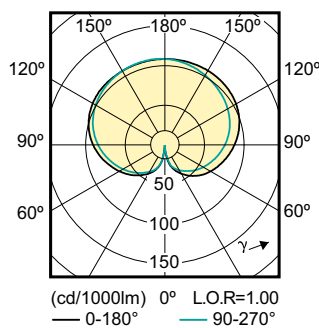

Produkt data

Generelle oplysninger		Photobiological safety according to EN 62471	
Fod	E27		RG1
Normeret levetid	15.000 t	Drift og el	
Skiftcyklus	30.000	Linjefrekvens	50 to 60 Hz
Lighting Technology	LEDbulb	Indgangsfrekvens	50 til 60 Hz
Lysstrømsmålingsreference	Sphere	Strømforbrug	7 W
Garantiperiode	2 år	Lyskildens strømstyrke (nom.)	60 mA
Lysteknisk		Wattforbrugsækvivalent	60 W
Farvekode	827 [CCT of 2700K]	Opstarttid (nom.)	0,5 s
Spredningsvinkel (nom.)	300 °	Opvarmningstid til 60 % lyseffekt	0,5 s
Lysstrøm	806 lm	Effektfaktor (brøk)	0,51
Farvebetegnelse	Varm hvid (WW)	Spænding (nom.)	220-240 V
Korreleret farvetemperatur (nom.)	2700 K	Temperatur	
Lyseffekt (nominel) (nom.)	115,00 lm/W	T-kappe, maks. (nom.)	50 °C
Farveensartethed	<6	Lysstyringssystemer og dæmpning	
Farvegengivelsesindeks (CRI)	80	Dæmpbar	Nej
LLMF ved den nominelle levetids udløb (nom.)	70 %		

CorePro LED-glaspære

Mekanik og armaturhus

Pære finish	Matteret
Lyskildemateriale	Glas
Lyskildeform	A60
Nettovægt (stykke)	0,030 kg

Godkendelse og anvendelsesområde

Energieffektivitetsklasse	E
Energiforbrug kWh/1000 t.	7 kWh
EPREL registreringsnummer	1825136
CE-mærke	Ja
EU RoHS-godkendt	Ja
EyeComfort	Ja
Flimmerværdi (PstLM)	1
Værdi for stroboskopisk effekt (SVM)	0,4
Omgivelsestemperaturområde	-20 til +45 °C

Målskitse

Product	D	C
CorePro LEDBulbND 7-60W E27 A60 827FR G	60 mm	110 mm

Fotometriske data

Spectral Power Distribution Colour - CorePro LEDBulbND 7-60W E27 A60 827FR G

Light Distribution Diagram - CorePro LEDBulbND 7-60W E27 A60 827FR G