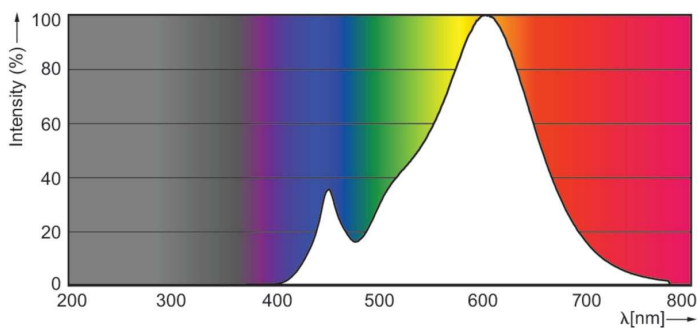

Fotometriske data

Spectral Power Distribution Colour - CorePro LEDBulbND 7-60W E27 A60 827FR G