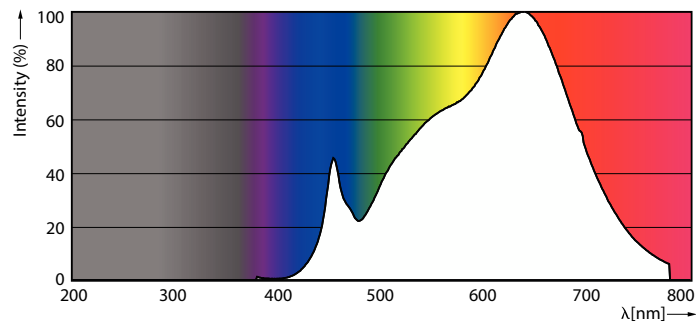

Fotometriske data

Spectral Power Distribution Colour - MAS LED ExpertColor 6.7-35W MR16 930 36D

Accent Lighting Spots - MAS LED ExpertColor 6.7-35W MR16 930 36D