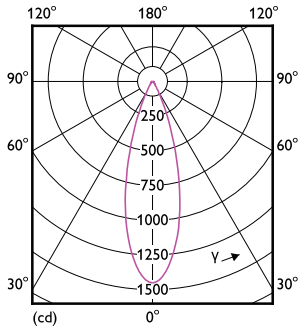

Farvegengivelsesindeks (CRI)	97
LLMF ved den nominelle levetids udløb (nom.)	70 %
Lysstrøm i kegle på 90° (nominel)	440 lm
Photobiological safety according to EN 62471	RG1
Drift og el	
Linjefrekvens	- Hz
Indgangsfrekvens	- Hz
Strømforbrug	6,7 W
Lyskildens strømstyrke (nom.)	650 mA
Wattforbrugsækvivalent	35 W
Opstarttid (nom.)	0,5 s
Opvarmningstid til 60 % lyseffekt	0,5 s
Effektfaktor (brøk)	0,7
Spænding (nom.)	ac electronic 12 V

Målskitse

Product	D	C
MAS LED ExpertColor 6.7-35W MR16 930 36D	50,5 mm	46 mm

Fotometriske data

Spectral Power Distribution Colour - MAS LED ExpertColor 6.7-35W MR16 930 36D

Accent Lighting Spots - MAS LED ExpertColor 6.7-35W MR16 930 36D

MASTER LED-spot ExpertColor LV

Fotometriske data

Light Distribution Diagram - MAS LED ExpertColor 6.7-35W MR16 930 36D

Levetid

Life Expectancy Diagram - MAS LED ExpertColor 6.7-35W MR16 930 36D

Lumen Maintenance Diagram - MAS LED ExpertColor 6.7-35W MR16 930 36D