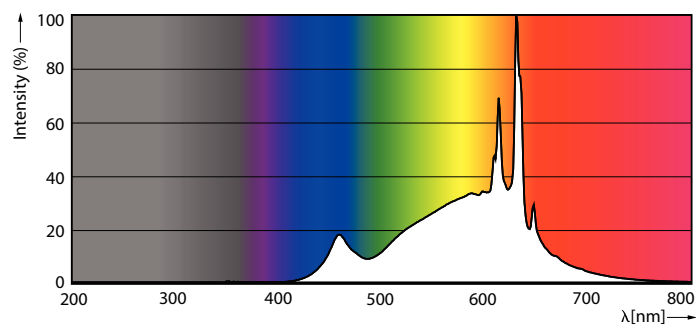

Fotometriske data

Spectral Power Distribution Colour - MAS VLE LEDBulbD11.2-100W E27 927 A60FRG