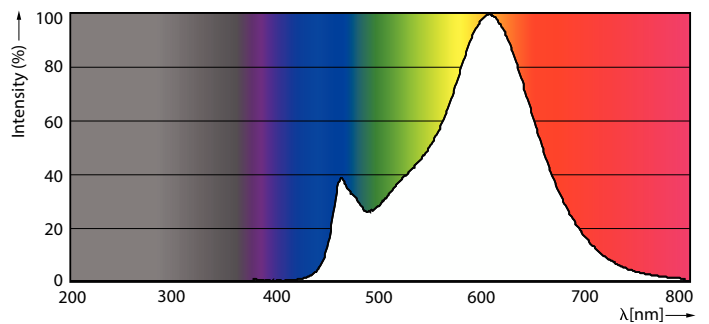

Spectral Power Distribution Colour - CorePro LEDLusterND6.5-60W P45 E27827FRG