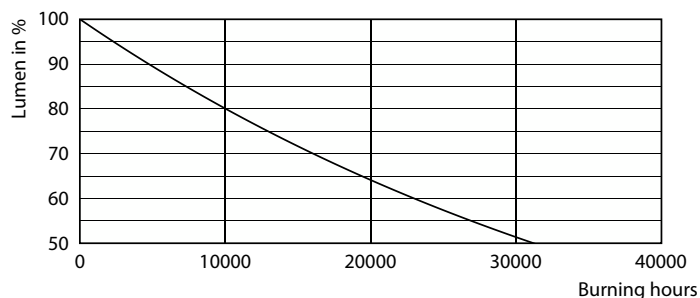

Levetid

Lumen Maintenance Diagram - CorePro LEDLusterND6.5-60W P45 E27827FRG