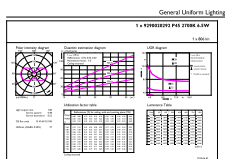

Fotometriske data

Spectral Power Distribution Colour - CorePro LEDLusterND6.5-60W P45 E27827FRG