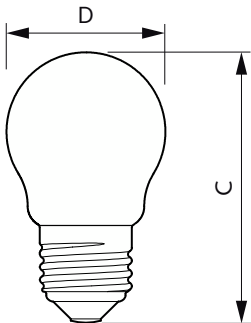

CorePro LED-kerter og -kroner i glas

Mekanik og armaturhus

Pære finish	Matteret
Lyskildemateriale	Glas
Lyskildeform	P45
Nettovægt (stykke)	0,014 kg

Godkendelse og anvendelsesområde

Energieffektivitetsklasse	E
Energiforbrug kWh/1000 t.	7 kWh
EPREL registreringsnummer	1825190
CE-mærke	Ja
EU RoHS-godkendt	Ja
EyeComfort	Ja
Flimmerværdi (PstLM)	1
Værdi for stroboskopisk effekt (SVM)	0,4
Omgivelsestemperaturområde	-20 til +45 °C

Anvendelsesbetingelser

Trådløs teknologi	Ikke relevant

Produktdata

Ordreproduktnavn	CorePro LEDLusterND6.5-60W P45 E27827FRG
Det fulde produktnavn	CorePro LEDLusterND6.5-60W P45 E27827FRG
Full EOC	871951434768700
Beskrivelse af lokal kode	2057815217
Ordrekode	929002029292
Materialenr. (12NC)	929002029292
Lokal ordrekode	2057815217
Tæller – antal pr. pakke	1
EAN/UPC - Produkt/Æske	8719514347687
Tæller – antal pakker pr. kasse (udvendig emballage)	10
EAN/UPC – kasse	8719514347694

Målskitse

Product	D	C
CorePro LEDLusterND6.5-60W P45 E27827FRG	45 mm	78 mm