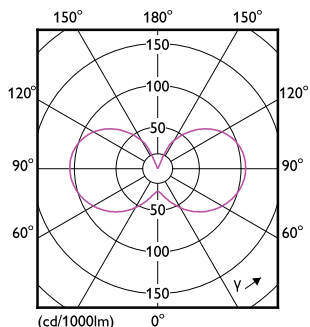

CorePro LED-kerter og -kroner i glas

Fotometriske data

Light Distribution Diagram - CorePro LEDLusterND6.5-60W P45 E27827FRG