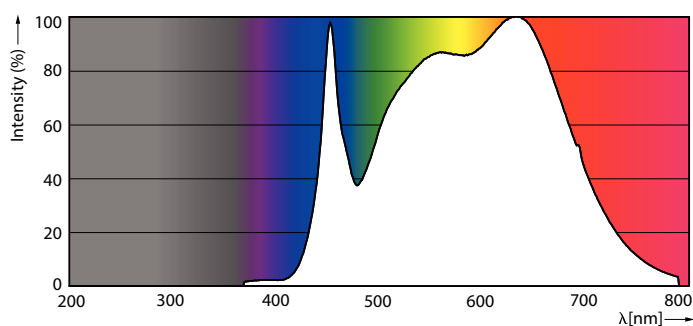

Spectral Power Distribution Colour - MAS ExpertColor 14.8-75W 940 AR111 24D