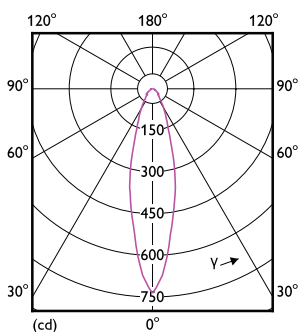

Fotometriske data

Light Distribution Diagram - MAS ExpertColor 14.8-75W 940 AR111 24D