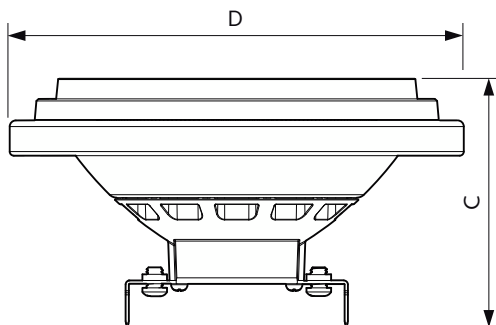

MASTER LED-spot ExpertColor AR111

Lysstyringssystemer og dæmpning	
Dæmpbar	Kun med visse lysdæmpere
Mekanik og armaturhus	
Pære finish	Klar
Lyskildeform	AR111
Nettovægt (stykke)	0,160 kg
Godkendelse og anvendelsesområde	
Energieffektivitetsklasse	G
Velegnet til effektbelysning	Ja
Energiforbrug kWh/1000 t.	15 kWh
EPREL registreringsnummer	648253
CE-mærke	Ja
EU RoHS-godkendt	Ja
EyeComfort	Ja
Omgivelsestemperaturområde	-20 til +45 °C
Anvendelsesbetingelser	
Kan det bruges i lukkede armaturer?	No

Trådløs teknologi	Ikke relevant
Produktdata	
Ordreproduktnavn	MAS ExpertColor 14.8-75W 940 AR111 24D
Det fulde produktnavn	MAS ExpertColor 14.8-75W 940 AR111 24D
Full EOC	871951433387100
Beskrivelse af lokal kode	2057815699
Ordrekode	929003043002
Materialenr. (12NC)	929003043002
Lokal ordrekode	2057815699
Tæller – antal pr. pakke	1
EAN/UPC - Produkt/Æske	8719514333871
Tæller – antal pakker pr. kasse (udvendig emballage)	6
EAN/UPC – kasse	8719514333888

Målskitse

Product	D	C
MAS ExpertColor 14.8-75W 940 AR111 24D	111 mm	61 mm