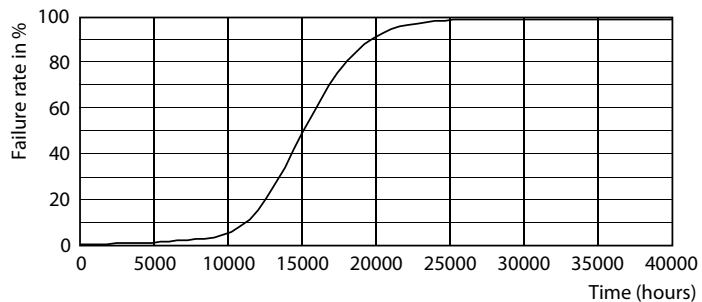

CorePro LEDspot MV

Levetid

15K LED

15K LMP