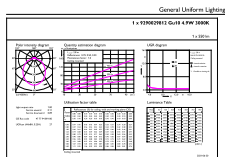

LEDspots Corepro SLR 1 4,9W PAR16 GU10 830 120D-GUL