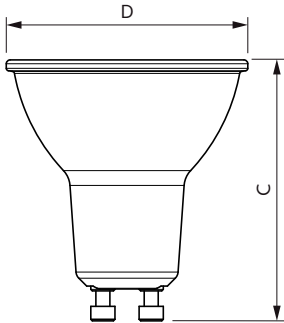

CorePro LEDspot MV

Ordreproduktnavn	Corepro LEDspot 550lm GU10 830 120D
EAN/UPC – produkt	8719514308756
Ordrekode	30875600
SAP-tæller – antal pr. pakke	1
Tæller – antal pakker pr. kasse (udvendig emballage)	10

SAP-materiale	929002981202
Nettovægt (stykke)	0,038 kg

Målskitse

GU10 220-240V 4.7W 550lm 120D 3000K ND

Product

Corepro LEDspot 550lm GU10 830 120D