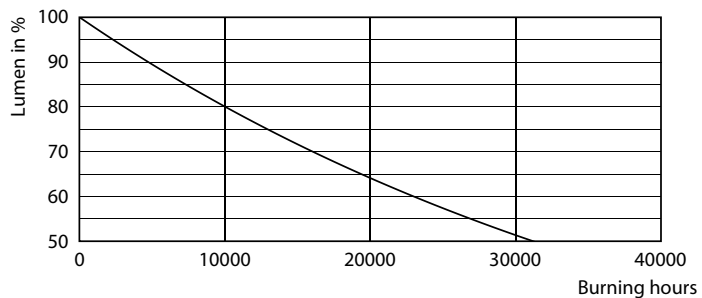

Produkt data

Generelle oplysninger	
Sokkel	GU10 [GU10]
Opfylder kravene i EU RoHS	Ja
Nominal levetid (nom.)	15000 h
Interval mellem tænd/sluk	50000X
	Sphere
Lysteknisk	
Farvekode	830 [CCT af 3000 K]
Spredningsvinkel (nom.)	120 °
Lysstrøm (nom.)	550 lm
Farvebetegnelse	Hvid (WH)
Korreleret farvetemperatur (nom.)	3000 K
Lyseffekt (nominel) (nom.)	112,00 lm/W
Farveensartethed	<6
Farvegengivelsesindeks (nom.)	80
LLMF ved den nominelle levetids udløb (nom.)	70 %
Drift og el	
Indgangsfrekvens	50 til 60 Hz
Power (Rated) (Nom)	4,9 W
Lyskildens strømstyrke (nom.)	40 mA

LEDspots Corepro SLR 1 4,9W PAR16 GU10 830 120D-LDD

© 2021 Philips Lighting B.V. Alle rechten voorbehouden.

LEDspots Corepro SLR 1 4,9W PAR16 GU10 830 120D-GUL

CorePro LEDspot MV

Levetid

15K LED

15K LMP