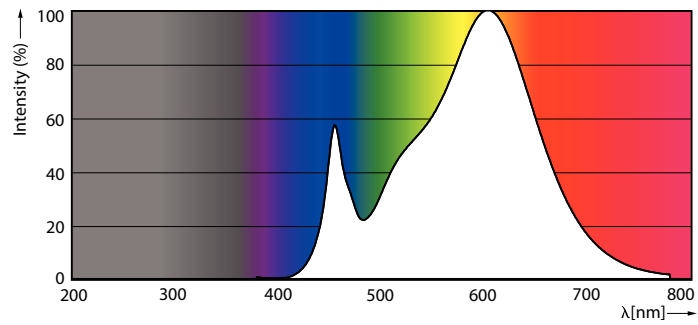

Fotometriske data

LEDspots Corepro SLR 1 4,9W PAR16 GU10 830 120D-POC