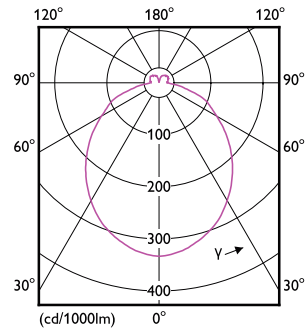

LEDspots Corepro SLR 1 4,9W PAR16 GU10 830 120D-LDD

LEDspots Corepro SLR 1 4,9W PAR16 GU10 830 120D-GUL