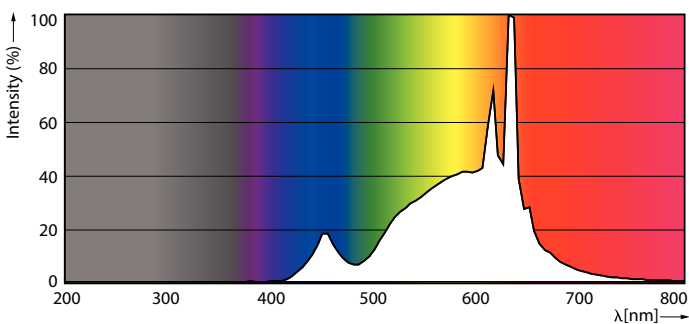

Fotometrické údaje

LED bulb DT E27 A67

LED bulb DT E27 A67