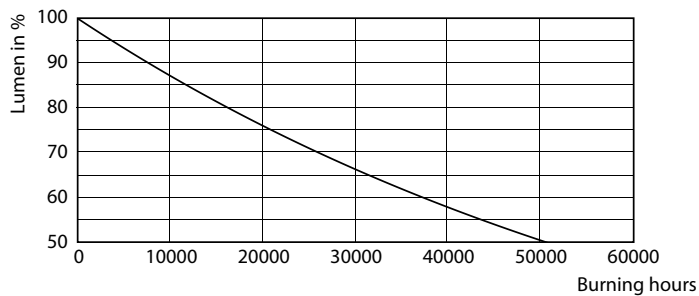

Životnost

LED bulb DT E27 A67