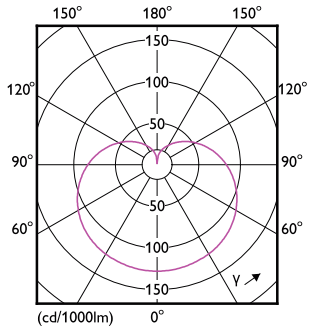

MASTER LEDbulb

Fotometrické údaje

LED bulb DT E27 A67