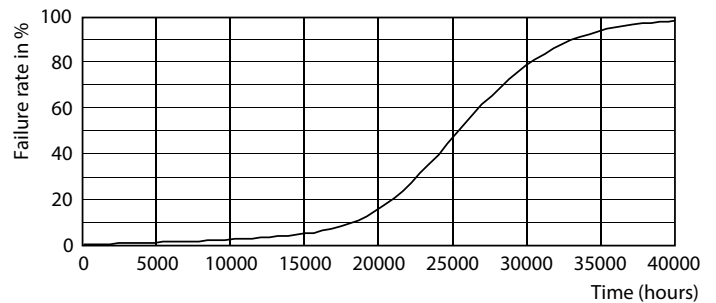

LED bulb DT E27 A67