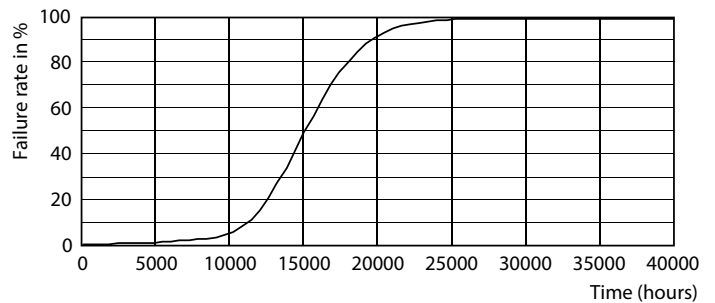

LEDspot CorePro 1.8-30W E14 R39 827 36D ND