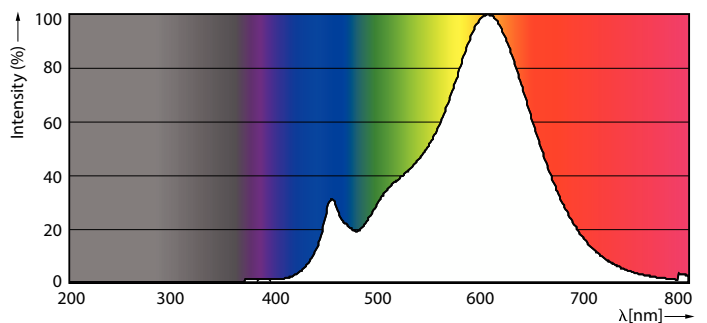

Produkt data

Generelle oplysninger	
Fod	E27
Normeret levetid	15.000 t
Skiftcyklus	50.000
Lighting Technology	LEDspot
Lysstrømsmålingsreference	Narrow Cone
Garantiperiode	2 år
Lysteknisk	
Farvekode	827 [CCT of 2700K]
Spredningsvinkel (nom.)	36 °
Lysstrøm	345 lm
Lysstyrke (nom.)	620 cd
Farvebetegnelse	Varm hvid (WW)
Korreleret farvetemperatur (nom.)	2700 K
Lyseffekt (nominel) (nom.)	76,00 lm/W
Farveensartethed	<6
Farvegengivelsesindeks (CRI)	80
LLMF ved den nominelle levetids udløb (nom.)	70 %

CorePro LED-spot Reflektor

Mekanik og armaturhus

Pære finish	Klar
Lyskildemateriale	Glas
Lyskildeform	R63
Nettovægt (stykke)	0,094 kg

Godkendelse og anvendelsesområde

Energieffektivitetsklasse	F
Velegnet til effektbelysning	Ja
Energiforbrug kWh/1000 t.	5 kWh
EPREL registreringsnummer	397644
CE-mærke	Ja
EU RoHS-godkendt	Ja
EyeComfort	Ja
Flimmerværdi (PstLM)	1
Værdi for stroboskopisk effekt (SVM)	0,4
Omgivelsestemperaturområde	-20 til +45 °C

Målskitse

Product	D	C
CoreProLEDspot D 4.5-60W R63 E27 827 36D	63 mm	102 mm

Fotometriske data

Light Distribution Diagram - CoreProLEDspot D 4.5-60W R63 E27 827 36D

Spectral Power Distribution Colour - CoreProLEDspot D 4.5-60W R63 E27 827 36D