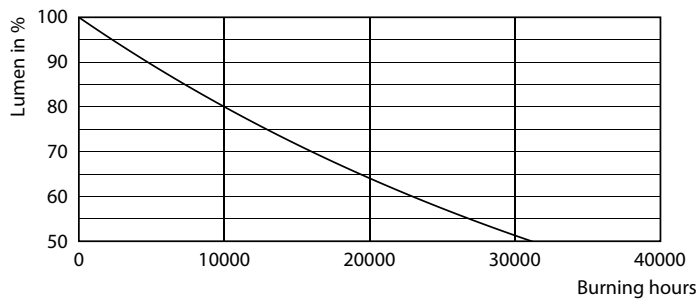

CorePro LED-spot Reflektor

Fotometriske data

Accent Lighting Spots - CoreProLEDspot D 4.5-60W R63 E27 827 36D

Levetid

Lumen Maintenance Diagram - CoreProLEDspot D 4.5-60W R63 E27 827 36D