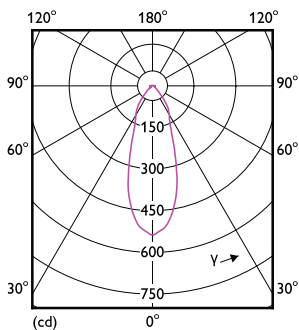

CorePro LED-spot Reflektor

Mekanik og armaturhus

Pære finish	Klar
Lyskildemateriale	Glas
Lyskildeform	R63
Nettovægt (stykke)	0,094 kg

Godkendelse og anvendelsesområde

Energieffektivitetsklasse	F
Velegnet til effektbelysning	Ja
Energiforbrug kWh/1000 t.	5 kWh
EPREL registreringsnummer	397644
CE-mærke	Ja
EU RoHS-godkendt	Ja
EyeComfort	Ja
Flimmerværdi (PstLM)	1
Værdi for stroboskopisk effekt (SVM)	0,4
Omgivelsestemperaturområde	-20 til +45 °C

Målskitse

Product	D	C
CoreProLEDspot D 4.5-60W R63 E27 827 36D	63 mm	102 mm

Fotometriske data

Light Distribution Diagram - CoreProLEDspot D 4.5-60W R63 E27 827 36D

Spectral Power Distribution Colour - CoreProLEDspot D 4.5-60W R63 E27 827 36D