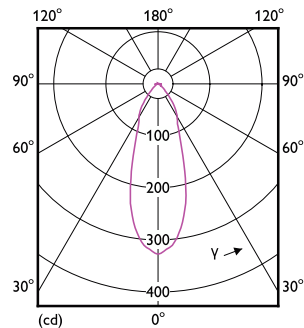

Målskitse

Product	D	C
CoreProLEDspot ND 3-40W R63 E27 827 36D	63 mm	102 mm

Fotometriske data

Spectral Power Distribution Colour - CoreProLEDspot ND 3-40W R63 E27 827 36D

Light Distribution Diagram - CoreProLEDspot ND 3-40W R63 E27 827 36D