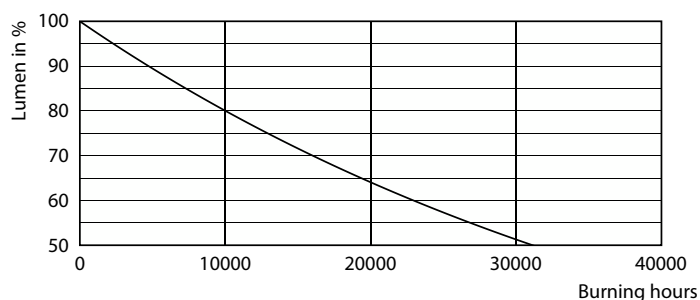

CorePro LED-spot Reflektor

Fotometriske data

Accent Lighting Spots - CoreProLEDspot ND 3-40W R63 E27 827 36D

Levetid

Lumen Maintenance Diagram - CoreProLEDspot ND 3-40W R63 E27 827 36D