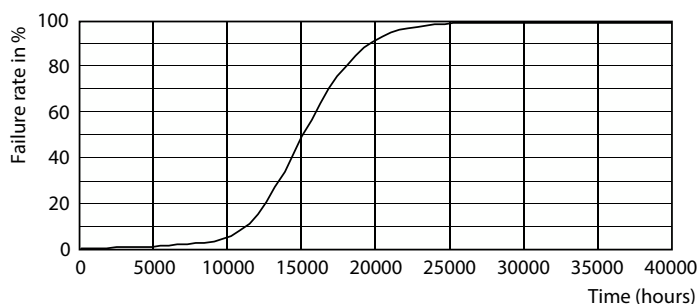

LEDspot CorePro 1.8-30W E14 R39 827 36D ND