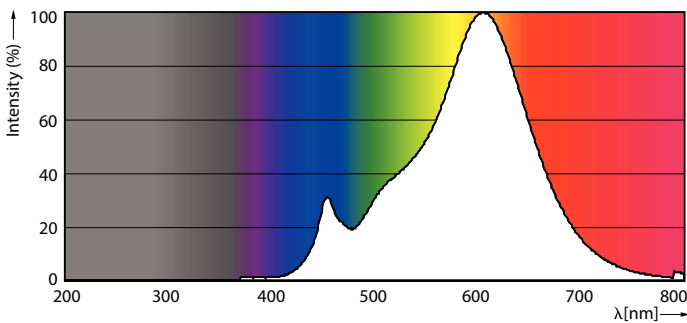

Fotometriske data

Spectral Power Distribution Colour - CoreProLEDspot ND 3-40W R63 E27 827 36D