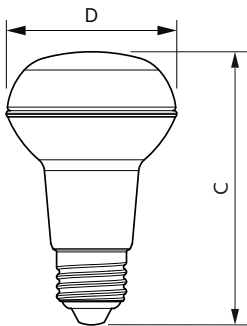

CorePro LED-spot Reflektor

Mekanik og armaturhus

Pære finish	Klar
Lyskildemateriale	Glas
Lyskildeform	R63
Nettovægt (stykke)	0,094 kg

Godkendelse og anvendelsesområde

Energieffektivitetsklasse	G
Velegnet til effektbelysning	Ja
Energiforbrug kWh/1000 t.	3 kWh
EPREL registreringsnummer	397643
CE-mærke	Ja
EU RoHS-godkendt	Ja
EyeComfort	Ja
Flimmerværdi (PstLM)	1
Værdi for stroboskopisk effekt (SVM)	0,4
Omgivelsestemperaturområde	-20 til +45 °C

Målskitse

Product	D	C
CoreProLEDspot ND 3-40W R63 E27 827 36D	63 mm	102 mm

Fotometriske data

Spectral Power Distribution Colour - CoreProLEDspot ND 3-40W R63 E27 827 36D

Light Distribution Diagram - CoreProLEDspot ND 3-40W R63 E27 827 36D