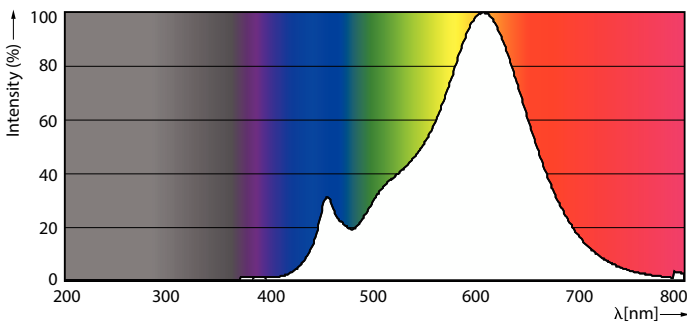

Fotometriske data

Spectral Power Distribution Colour - CoreProLEDspot ND2.8-40W R50 E14 827 36D