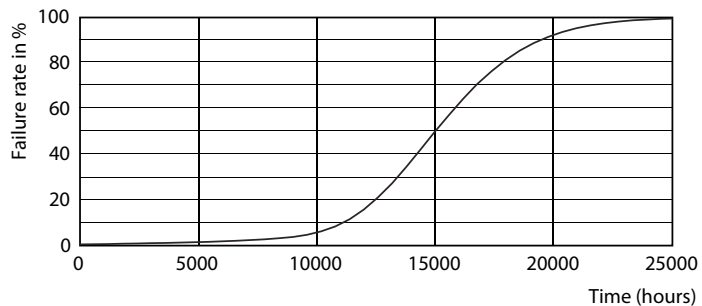

CorePro LEDspot MV

Levetid

Life Expectancy Diagram

Lumen Maintenance Diagram