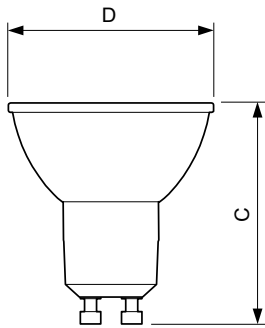

## Målskitse

Corepro LEDspot 2.7-25W GU10 830 36D

Product	D	C
Corepro LEDspot 2.7-25W GU10 830 36D	50 mm	54 mm