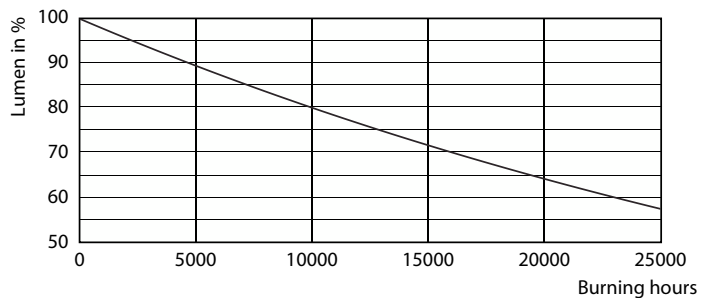

CorePro LEDspot MV

Levetid

Life Expectancy Diagram

Lumen Maintenance Diagram