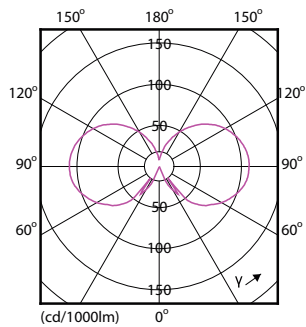

LED-kerter og -kroner med klassisk glødetråd

Fotometriske data

LEDbulb 40W E14 827 CL B35