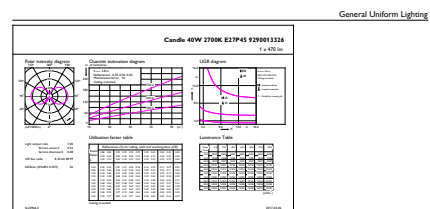

LEDbulb 40W E27 827 CL P45