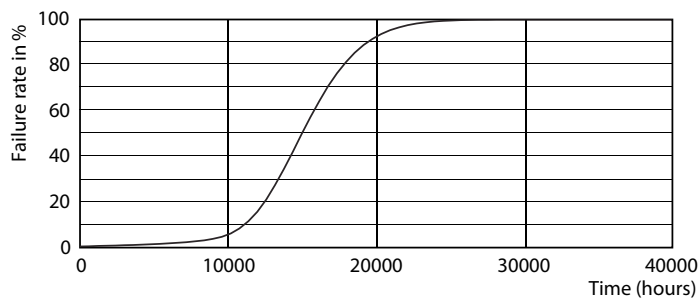

Levetid

LEDbulb 40W E27 827 CL A60 D