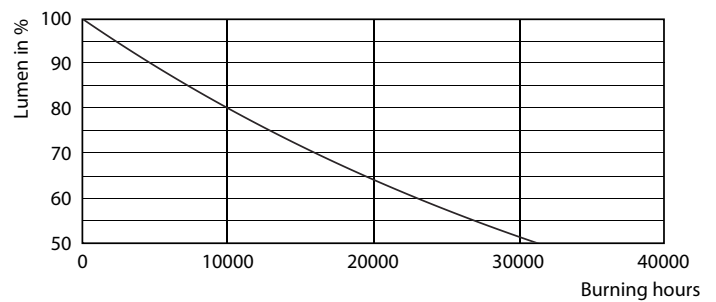

LEDbulb 40W E27 827 CL A60 D