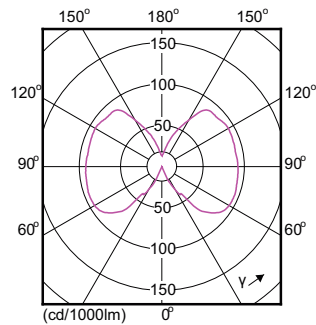

Produkt data

Generelle oplysninger		Opvarmningstid til 60 % lysudbytte (nom.)	
Sokkel	E27 [E27]		0.5 s
Nominel levetid (nom.)	15000 h	Effektfaktor (nom.)	0.8
Interval mellem tænd/sluk	20000X	Spænding (nom.)	220-240 V
Teknisk type	7.5-60W	Temperatur	
Lysteknisk		T-kappe, maks. (nom.)	60 °C
Farvekode	822-827 [justerbar varm hvid]	Lysstyringssystemer og dæmpning	
Lysstrøm (nom.)	806 lm	Dæmpbar	Ja
Lysstrøm (nominel) (nom.)	806 lm	Mekanik og armaturhus	
Farvebetegnelse	Varm hvid (WW)	Lyskildefinish	Klar
Korreleret farvetemperatur (nom.)	2200-2700 K	Godkendelse og anvendelsesområde	
Lyseffekt (nominel) (nom.)	100,75 lm/W	Energimærket (EEL)	A+
Farveensartethed	<6	Energibesparende produkt	Yes
Farvegengivelsesindeks (nom.)	80	Velegnet til effektbelysning	No
LLMF ved den nominelle levetids udløb (nom.)	70 %	Energiforbrug kWh/1000 t.	8 kWh
Drift og el		Produktdata	
Indgangsfrekvens	50 til 60 Hz	Fuldstændig produktkode	871869665680800
Power (Rated) (Nom)	7.5 W	Ordreprodukt navn	CLA LEDBulb DT 7.5-60W A60 E27 CL
Lyskildens strømstyrke (nom.)	35 mA		
Opstartstid (nom.)	0,5 s		

Målskitse

CLA LEDBulb DT 7.5-60W A60 E27 CL

Product	D	C
CLA LEDBulb DT 7.5-60W A60 E27 CL	60 mm	110 mm

Fotometriske data

CLA LEDBulb DT 7.5-60W A60 E27 822-827 806lm

LED-lyskilder med klassisk glødetråd