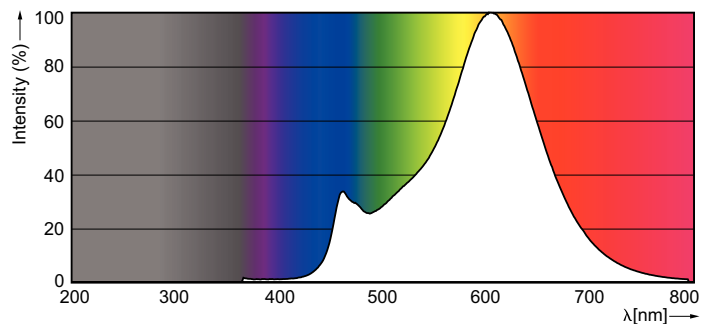

LED-lyskilder med klassisk glødetråd

CLA LEDBulb DT 7.5-60W A60 E27 CL

Med sit klassiske design giver LED Deco Classic et dekorativt, varmt hvidt lys, og samtidig sparer du ca. 90% i energiomkostninger.

Produkt data

Generelle oplysninger		Opvarmningstid til 60 % lysudbytte (nom.)	
Sokkel	E27 [E27]		0.5 s
Nominel levetid (nom.)	15000 h	Effektfaktor (nom.)	0.8
Interval mellem tænd/sluk	20000X	Spænding (nom.)	220-240 V
Teknisk type	7.5-60W	Temperatur	
Lysteknisk		T-kappe, maks. (nom.)	60 °C
Farvekode	822-827 [justerbar varm hvid]	Lysstyringssystemer og dæmpning	
Lysstrøm (nom.)	806 lm	Dæmpbar	Ja
Lysstrøm (nominel) (nom.)	806 lm	Mekanik og armaturhus	
Farvebetegnelse	Varm hvid (WW)	Lyskildefinish	Klar
Korreleret farvetemperatur (nom.)	2200-2700 K	Godkendelse og anvendelsesområde	
Lyseffekt (nominel) (nom.)	100,75 lm/W	Energimærket (EEL)	A+
Farveensartethed	<6	Energibesparende produkt	Yes
Farvegengivelsesindeks (nom.)	80	Velegnet til effektbelysning	No
LLMF ved den nominelle levetids udløb (nom.)	70 %	Energiforbrug kWh/1000 t.	8 kWh
Drift og el		Produktdata	
Indgangsfrekvens	50 til 60 Hz	Fuldstændig produktkode	871869665680800
Power (Rated) (Nom)	7.5 W	Ordreprodukt navn	CLA LEDBulb DT 7.5-60W A60 E27 CL
Lyskildens strømstyrke (nom.)	35 mA		
Opstartstid (nom.)	0,5 s		

Målskitse

CLA LEDBulb DT 7.5-60W A60 E27 CL

Product	D	C
CLA LEDBulb DT 7.5-60W A60 E27 CL	60 mm	110 mm

Fotometriske data

CLA LEDBulb DT 7.5-60W A60 E27 822-827 806lm

LED-lyskilder med klassisk glødetråd