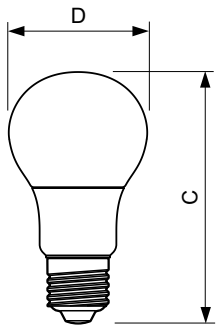

Produkt data

Generelle oplysninger		Opvarmningstid til 60 % lysudbytte (nom.)	
Sokkel	E27 [E27]		0.5 s
Nominel levetid (nom.)	15000 h	Effektfaktor (nom.)	0.8
Interval mellem tænd/sluk	20000X	Spænding (nom.)	220-240 V
Teknisk type	7.5-60W	Temperatur	
Lysteknisk		T-kappe, maks. (nom.)	60 °C
Farvekode	822-827 [justerbar varm hvid]	Lysstyringssystemer og dæmpning	
Lysstrøm (nom.)	806 lm	Dæmpbar	Ja
Lysstrøm (nominel) (nom.)	806 lm	Mekanik og armaturhus	
Farvebetegnelse	Varm hvid (WW)	Lyskildefinish	Klar
Korreleret farvetemperatur (nom.)	2200-2700 K	Godkendelse og anvendelsesområde	
Lyseffekt (nominel) (nom.)	100,75 lm/W	Energimærket (EEL)	A+
Farveensartethed	<6	Energibesparende produkt	Yes
Farvegengivelsesindeks (nom.)	80	Velegnet til effektbelysning	No
LLMF ved den nominelle levetids udløb (nom.)	70 %	Energiforbrug kWh/1000 t.	8 kWh
Drift og el		Produktdata	
Indgangsfrekvens	50 til 60 Hz	Fuldstændig produktkode	871869665680800
Power (Rated) (Nom)	7.5 W	Ordreprodukt navn	CLA LEDBulb DT 7.5-60W A60 E27 CL
Lyskildens strømstyrke (nom.)	35 mA		
Opstartstid (nom.)	0,5 s		

Målskitse

CLA LEDBulb DT 7.5-60W A60 E27 CL

Product	D	C
CLA LEDBulb DT 7.5-60W A60 E27 CL	60 mm	110 mm

Fotometriske data

CLA LEDBulb DT 7.5-60W A60 E27 822-827 806lm

LED-lyskilder med klassisk glødetråd