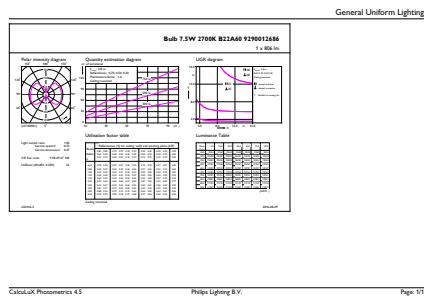

Målskitse

CLA LEDBulb DT 7.5-60W A60 E27 CL

Product	D	C
CLA LEDBulb DT 7.5-60W A60 E27 CL	60 mm	110 mm

Fotometriske data

CLA LEDBulb DT 7.5-60W A60 E27 822-827 806lm

LED-lyskilder med klassisk glødetråd