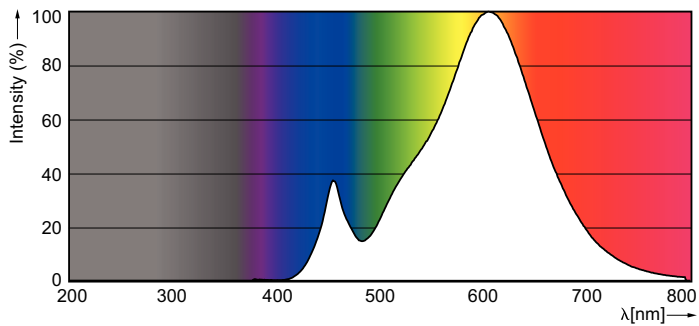

Fotometriske data

Classic LEDCandle ND 4-40W P45 827 CL