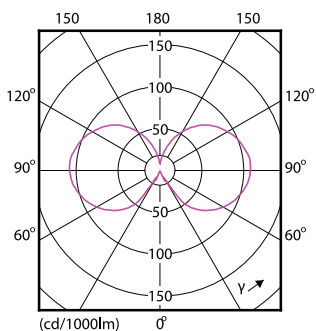

LED-kerter og -kroner med klassisk glødetråd

Energibesparende produkt	Yes
Velegnet til effektbelysning	No
Energiforbrug kWh/1000 t.	4 kWh
Produktdata	
Fuldstændig produktkode	871869658727000
Ordreproduktnavn	CLA LEDLuster ND 4-40W P45 E27 827
	CL
EAN/UPC – produkt	8718696587270

Ordrekode	58727000
Tæller – antal pr. pakke	1
Tæller – antal pakker pr. kasse (udvendig emballage)	10
SAP-materiale	929001258202
Nettovægt (stykke)	0,014 kg

Målskitse

Product	D	C
CLA LEDLuster ND 4-40W P45 E27 827 CL	45 mm	78 mm

Fotometriske data