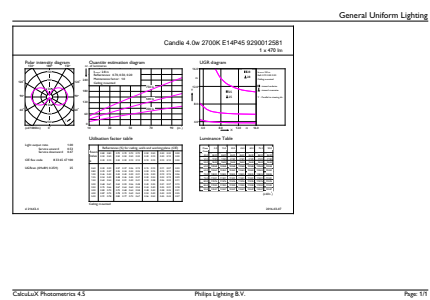

Fotometriske data

Classic LEDCandle ND 4-40W P45 827 CL