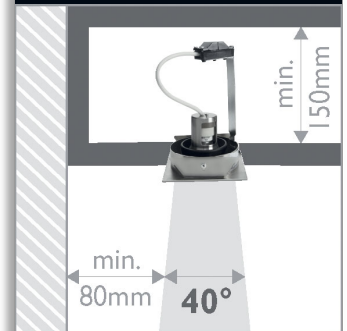

Philips myLiving
Indbygningsspot

Acamar
mat krom

myLiving

59300/17/16

Den smarte kombination af lys og design

Philips SmartSpot er en smart belysningsløsning, der fuldender dit hjemms indretning med et smukt design. Spotlamperne giver et varmt lys i et udvalg af minimalistiske indbygningsdesigns, der falder naturligt ind i enhver indretning.

Dit hjem i spotlyset

- Klart lys af høj kvalitet
- Justerbar lysintensitet med lysdæmperkontakt
- Fabelagtig fleksibilitet

Smart designede indbygningsspots

- Elegante og diskrete design
- Førsteklasses materialer, bygget til at holde
- Spotbelysning designet til dit hjemms indretning

Bæredygtige løsninger til lys

- Lyskilder med ultralang levetid
- Sparer op til 40 % energi

PHILIPS