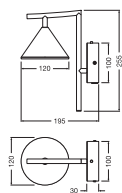

DIMENSIONER & VÆGT

| | |
|-------------|-----------|
| Længde | 120,00 mm |
| Bredde | 195,00 mm |
| Højde | 255,00 mm |
| Produktvægt | 600,00 g |

DECOR FUJI WALL 5W 830 BK

MATERIALER & FARVER

| | |
|---------------------------------------|-------------------|
| Produktfarve | Sort |
| Armaturhus farve | Sort |
| Materiale | Stål |
| Afdækningsmateriale | Polycarbonat (PC) |
| Glødetrådtest, jævnfør IEC 60695-2-12 | 650 °C |
| Kviksølvindhold | 0.0 mg |