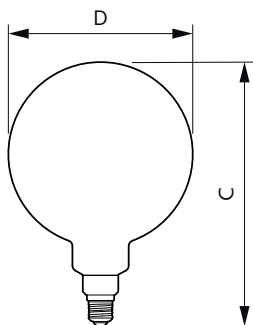

Produkt data

Generelle oplysninger	
Fod	E27 [E27]
Normeret levetid	15.000 t
Skiftecyklus	20.000
Lighting Technology	LED
Opfylder kravene i EU RoHS	Ja
Lysteknisk	
Farvekode	822 [CCT of 2200K]
Lysstrøm	630 lm
Farvebetegnelse	Flamme
Korreleret farvetemperatur (nom.)	2200 K
Lyseffekt (nominel) (nom.)	78,00 lm/W
Farveensartethed	<6
Farvegengivelsesindeks (CRI)	80

Målskitse

Product	D	C
CLA LEDBulb D 8-50W G120 E27 822 GOLD	120 mm	168 mm

Fotometriske data

Light Distribution Diagram - CLA LEDBulb D 8-50W G120 E27 822 GOLD

Spectral Power Distribution Colour - CLA LEDBulb D 8-50W G120 E27 822 GOLD