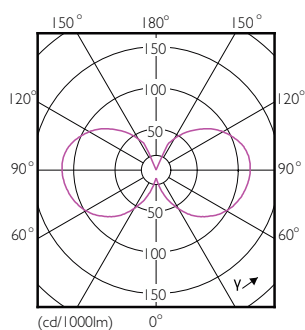

Fotometriske data

Light Distribution Diagram - CLA LEDBulb D 8-50W G120 E27 822 GOLD