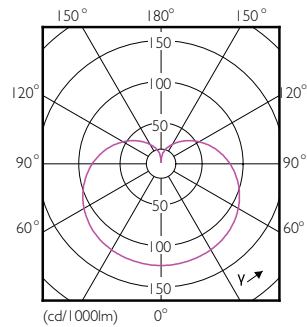

Målskitse

Bulb A67 plus 21-150W 2500lm 6500K E27

Product	D	C
CorePro LED bulb ND 17.5-150W A67E27 865	76,8 mm	142 mm

Fotometriske data

150W E27 A67 FR 150D 865 6500K

150W E27 A67 FR 150D 827 2700K

150W E27 A67 FR