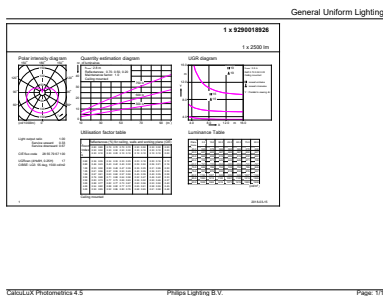

Målskitse

Bulb A67 plus 21-150W 2500lm 6500K E27

Product	D	C
CorePro LED bulb ND 17.5-150W A67E27 865	76,8 mm	142 mm

Fotometriske data

150W E27 A67 FR 150D 865 6500K

150W E27 A67 FR 150D 827 2700K

150W E27 A67 FR