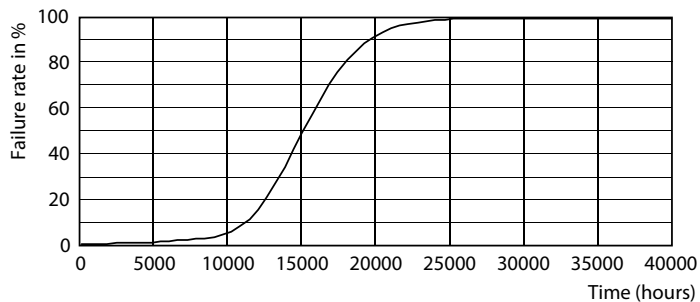

CorePro LEDbulb

Levetid

150W E27 A67 FR

150W E27 A67 FR