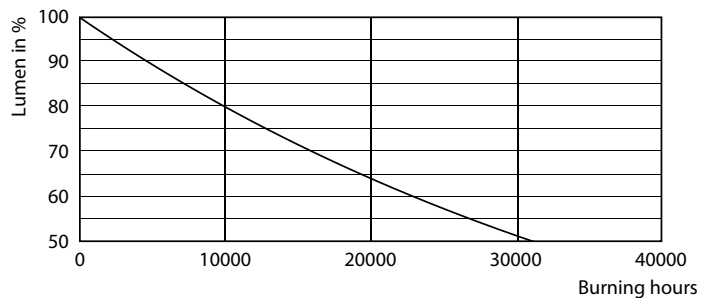

CorePro LEDbulb

Levetid

150W E27 A67 FR

150W E27 A67 FR