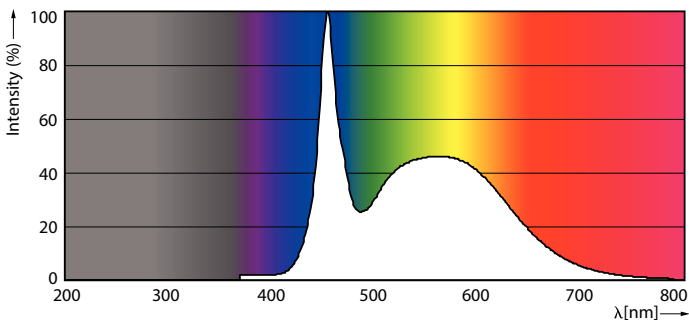

Produkt data

Generelle oplysninger	
Sokkel	E27 [E27]
Opfylder kravene i EU RoHS	Ja
Nominel levetid (nom.)	15000 h
Interval mellem tænd/sluk	50000X
Teknisk type	17.5-150W
Lysteknisk	
Farvekode	865 [CCT af 6500K]
Spredningsvinkel (nom.)	150 °
Lysstrøm (nom.)	2500 lm
Farvebetegnelse	Koldt dagslys
Korreleret farvetemperatur (nom.)	6500 K
Lyseffekt (nominel) (nom.)	142.00 lm/W
Farveensartethed	<7
Farvegengivelsesindeks (nom.)	80
LLMF ved den nominelle levetids udløb (nom.)	70 %
Drift og el	
Indgangsfrekvens	50 til 60 Hz
Power (Rated) (Nom)	17.5 W

Målskitse

Bulb A67 plus 21-150W 2500lm 6500K E27

Product	D	C
CorePro LED bulb ND 17.5-150W A67E27 865	76,8 mm	142 mm

Fotometriske data

150W E27 A67 FR 150D 865 6500K

150W E27 A67 FR 150D 827 2700K

150W E27 A67 FR