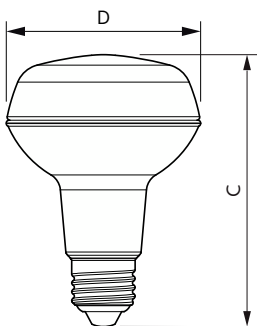

CorePro LEDspot-reflektorer

Lysstyringssystemer og dæmpning

Dæmpbar	Nej

Mekanik og armaturhus

Pære finish	Klar
Lyskildeform	R80 [R 80 mm]

Godkendelse og anvendelsesområde

Energieffektivitetsklasse	F
Velegnet til effektbelysning	Ja
Energiforbrug kWh/1000 t.	8 kWh
EPREL-registreringsnummer	397646
EyeComfort	Ja

Produktdata

Ordreproduktnavn	CoreProLEDspot ND 8-100W R80 E27 827 36D

Det fulde produktnavn	CoreProLEDspot ND 8-100W R80 E27 827 36D
Full EOC	871869681185600
Beskrivelse af lokal kode	2057809786
Ordrekode	81185600
Materialenr. (12NC)	929001891602
Lokal ordrekode	2057809786
SAP-tæller – antal pr. pakke	1
EAN/UPC – Produkt/Æske	8718696811856
Tæller – antal pakker pr. kasse (udvendig emballage)	6
EAN/UPC – kasse	8718696811863

Målskitse

Product	D	C
CoreProLEDspot ND 8-100W R80 E27 827 36D	80 mm	112 mm