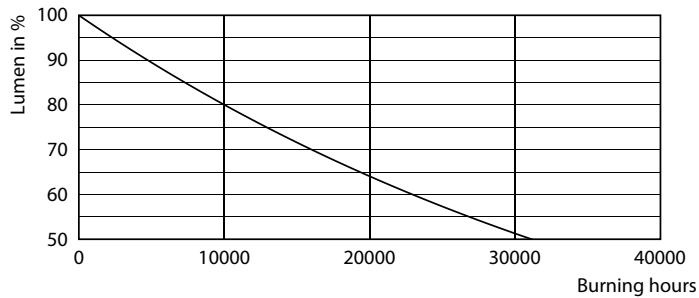

CorePro LEDspot-reflektorer

Fotometriske data

Accent Lighting Spots - CoreProLEDspot ND 8-100W R80 E27 827 36D

Levetid

Lumen Maintenance Diagram - CoreProLEDspot ND 8-100W R80 E27 827 36D