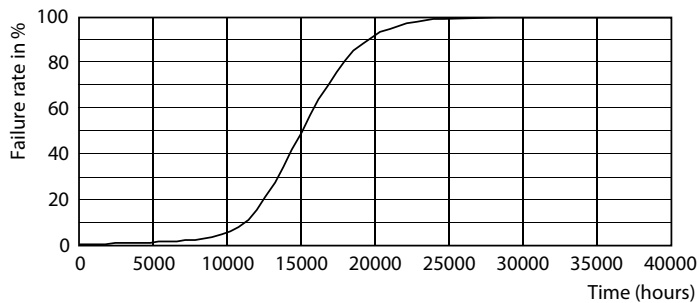

LEDLuster CLA 4.3-40W E27 P45 Clear 827 ND

Levetid

LEDCandle CLA 4.3-40W E14 B35 Clear 827 ND

LEDCandle CLA 4.3-40W E14 B35 Clear 827 ND