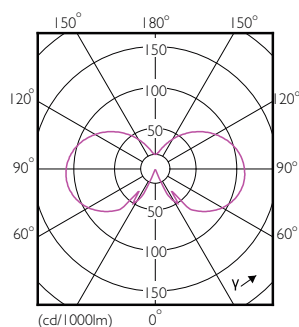

Målskitse

Candle P45 4.3-40W 470lm 2700K E27 ND

Product	D	C
Classic LEDLuster ND 4.3-40W E27 827 P45 CL	45 mm	82 mm

Fotometriske data

LEDCandle CLA 4.3-40W E14 B35 Clear 827 ND

LEDCandle CLA 4.3-40W E14 B35 Clear 827 ND