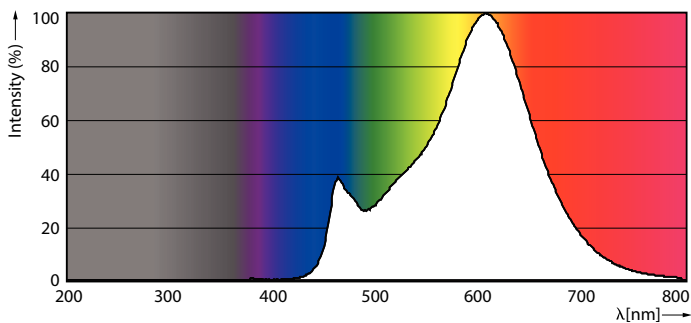

Fotometriske data

LEDCandle CLA 4.3-40W E14 B35 Clear 827 ND