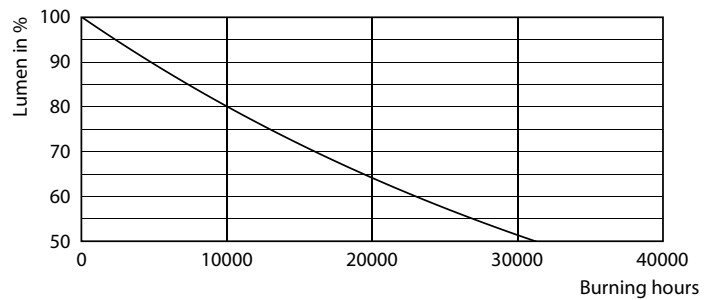

LEDLuster CLA 4.3-40W E27 P45 Clear 827 ND

Levetid

LEDCandle CLA 4.3-40W E14 B35 Clear 827 ND

LEDCandle CLA 4.3-40W E14 B35 Clear 827 ND