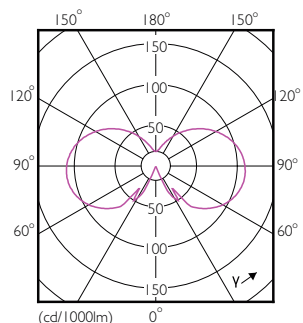

Fotometriske data

LEDCandle CLA 4.3-40W E14 B35 Clear 827 ND

LEDLuster CLA 4.3-40W E14 P45 Clear 827 ND

LED-kerter og -kroner med klassisk glødetråd

Fotometriske data

LEDCandle CLA 4.3-40W E14 B35 Clear 827 ND