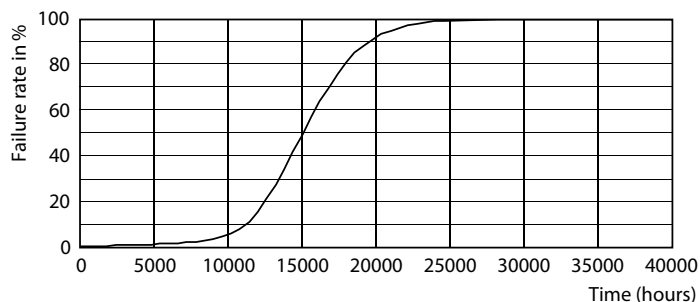

Levetid

LEDCandle CLA 4.3-40W E14 B35 Clear 827 ND