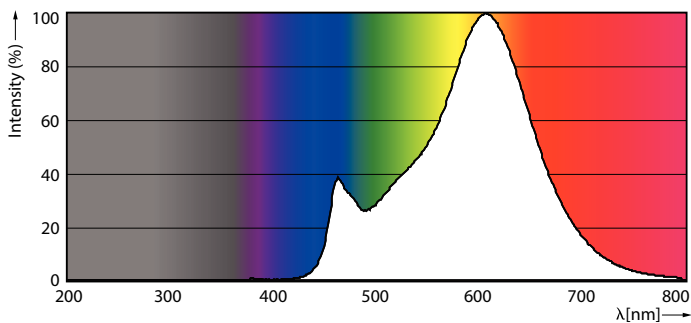

Fotometriske data

LEDCandle CLA 4.3-40W E14 B35 Clear 827 ND