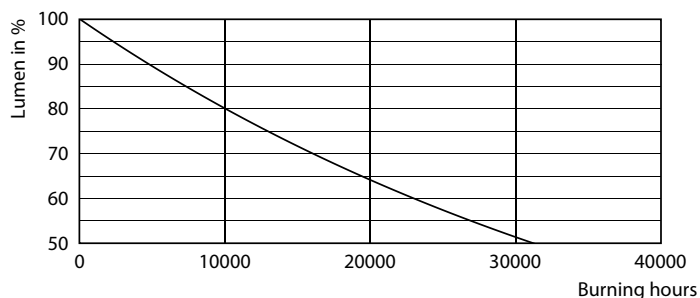

LEDCandle CLA 4.3-40W E14 B35 Clear 827 ND