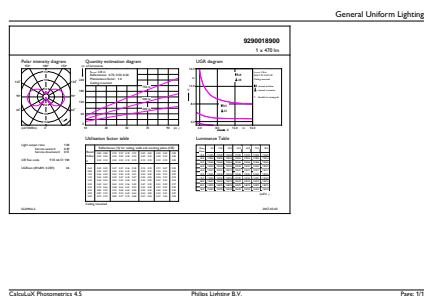

Fotometriske data

LEDBulb CLA 4.3-40W E27 A60 Clear 827 ND