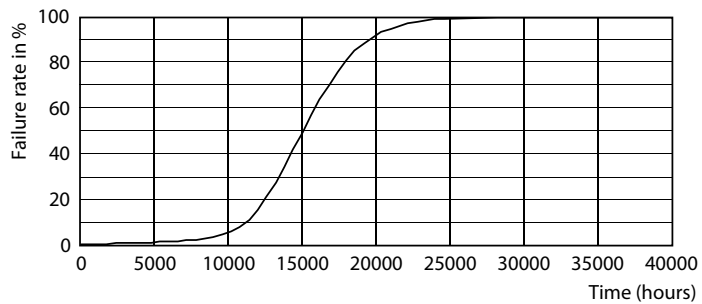

LED-lyskilder med klassisk glødetråd

Levetid

LEDCandle CLA 4.3-40W E14 B35 Clear 827 ND