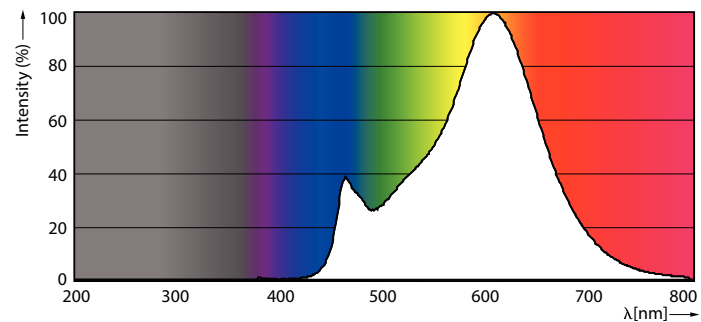

LEDCandle CLA 4.3-40W E14 B35 Clear 827 ND