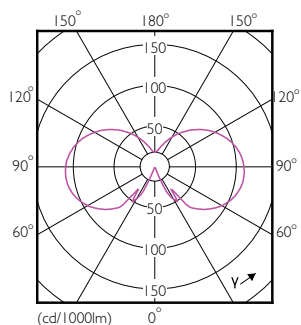

Product	D	C
CLA LEDBulb ND 4.3-40W E27 827 A60 CL	60 mm	104 mm

Fotometriske data

LEDBulb CLA 4.3-40W E27 A60 Clear 827 ND

LEDCandle CLA 4.3-40W E14 B35 Clear 827 ND

LEDCandle CLA 4.3-40W E14 B35 Clear 827 ND