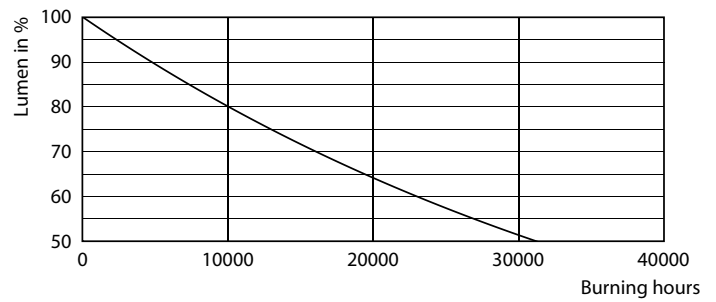

LED-lyskilder med klassisk glødetråd

Levetid

LEDCandle CLA 4.3-40W E14 B35 Clear 827 ND