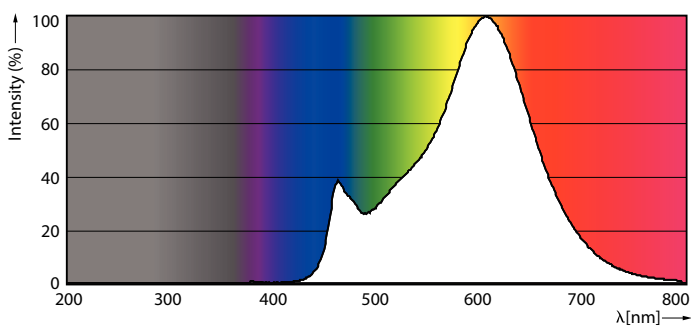

Fotometriske data

LEDcandle CLA 4.3-40W E14 B35 Clear 827 ND