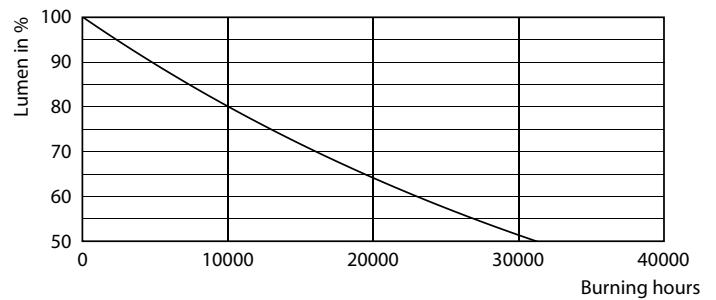

Levetid

LEDCandle CLA 4.3-40W E14 B35 Clear 827 ND

LEDCandle CLA 4.3-40W E14 B35 Clear 827 ND