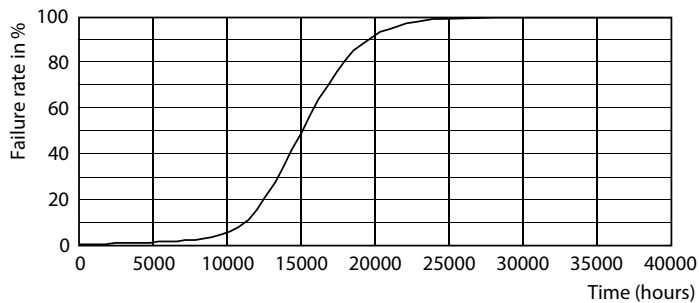

Levetid

LEDCandle CLA 4.3-40W E14 B35 Clear 827 ND

LEDCandle CLA 4.3-40W E14 B35 Clear 827 ND