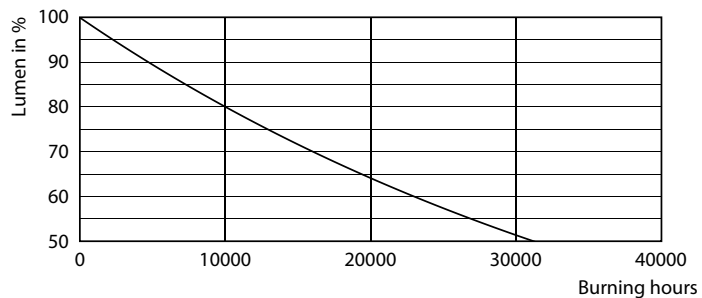

Dekorative LED-pærer

Levetid

LEDbulb Class-giant 40W E27 G200 Gold DIM

LEDbulb Class-giant 40W E27 G200 Gold DIM