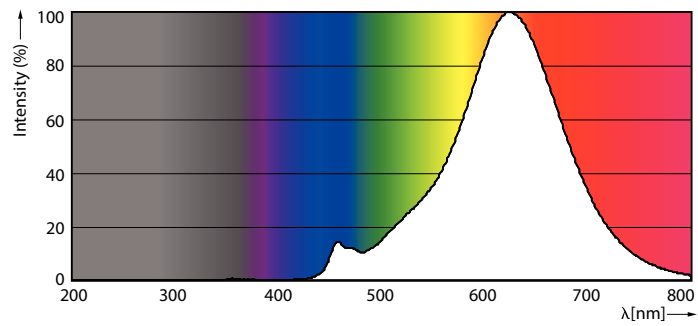

Fotometriske data

LEDbulb Class-giant 40W E27 G200 Gold DIM