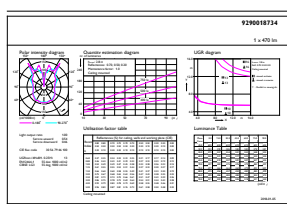

LEDbulb Class-giant 40W E27 G200 Gold DIM