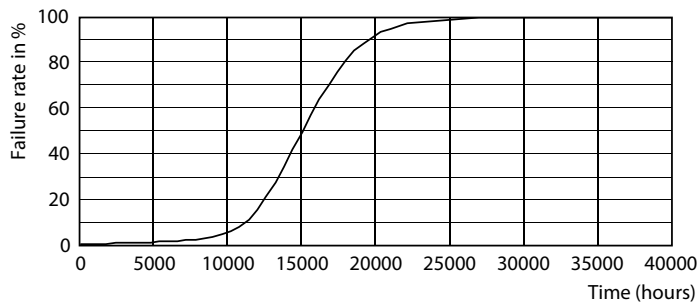

Dekorative LED-pærer

Levetid

LEDbulb Class-giant 40W E27 G200 Gold DIM

LEDbulb Class-giant 40W E27 G200 Gold DIM