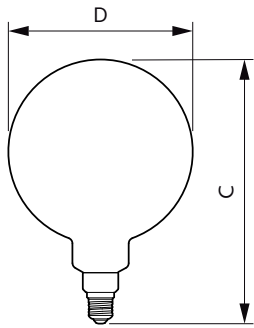

### Produkt data

Generelle oplysninger		Opstarttid (nom.)	
Sokkel	E27 [ E27]		0,5 s
Opfylder kravene i EU RoHS	Ja	Opvarmningstid til 60 % lysudbytte (nom.)	0.5 s
Nominel levetid (nom.)	15000 h	Effektfaktor (nom.)	0.7
Interval mellem tænd/sluk	20000X	Spænding (nom.)	230 V
Teknisk type	6.5-40W		
Lysteknisk		Temperatur	
Farvekode	820 [ CCT af 2000 K]	T-kappe, maks. (nom.)	45 °C
Lysstrøm (nom.)	470 lm		
Farvebetegnelse	Flame	Lysstyringssystemer og dæmpning	
Korreleret farvetemperatur (nom.)	2000 K	Dæmpbar	Ja
Lyseffekt (nominel) (nom.)	72,00 lm/W		
Farveensartethed	<6	Mekanik og armaturhus	
Farvegengivelsesindeks (nom.)	80	Lyskildefinish	Transparent-ravfarvet
LLMF ved den nominelle levetids udløb (nom.)	70 %	Lyskildeform	G200
Drift og el		Godkendelse og anvendelsesområde	
Indgangsfrekvens	50 Hz	Energiforbrug kWh/1000 t.	7 kWh
Power (Rated) (Nom)	6,5 W		
Lyskildens strømstyrke (nom.)	40 mA	Produktdata	
Wattforbrugsækvivalent	40 W	Fuldstændig produktkode	871869680347900
		Ordreprodukt navn	LED classic-giant 40W E27 G200 GOLD DIM

## Målskitse

Bulb G200 230V 7.5-40W 470lm 2000K E27 D

Product	D	C
LED classic-giant 40W E27 G200 GOLD DIM	200 mm	286 mm