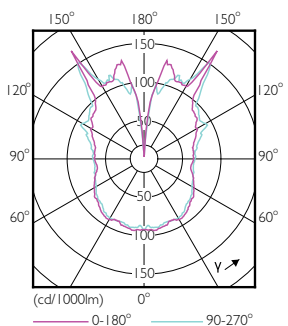

LEDbulb Class-giant 40W E27 G200 Gold DIM