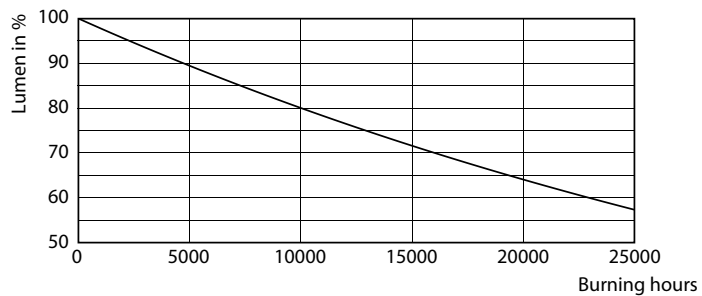

CorePro LEDcapsule LV

Levetid

LEDcapsule CorePro 1.7-20W GY6.35 Capsule 827 ND

LEDcapsule CorePro 1.7-20W GY6.35 Capsule 827 ND