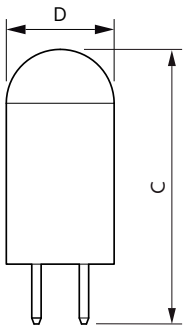

CorePro LEDcapsule LV

Energiforbrug kWh/1000 t.	2 kWh
Produktdata	
Fuldstændig produktkode	871869679767900
Ordreproduktnavn	CorePro LEDcapsuleLV 1.7-20W GY6.35 827
EAN/UPC – produkt	8718696797679
Ordrekode	79767900

SAP-tæller – antal pr. pakke	1
Tæller – antal pakker pr. kasse (udvendig emballage)	12
SAP-materiale	929001844302
Nettovægt (stykke)	0,012 kg

Målskitse

Capsule 12V 2W-20W 200lm 2700K GY6.35 ND

Product	D	C
CorePro LEDcapsuleLV 1.7-20W GY6.35 827	15 mm	39 mm