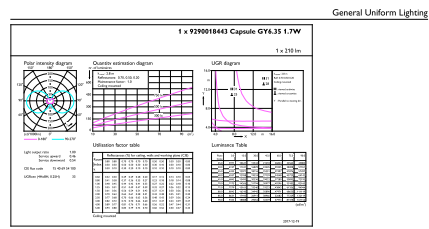

Fotometriske data

CalcLux Photometrics 4.5 Philips Lighting B.V. Page: 1/7

LEDcapsule CorePro 1.7-20W GY6.35 Capsule 827 ND

LEDcapsule CorePro 1.7-20W GY6.35 Capsule 827 ND