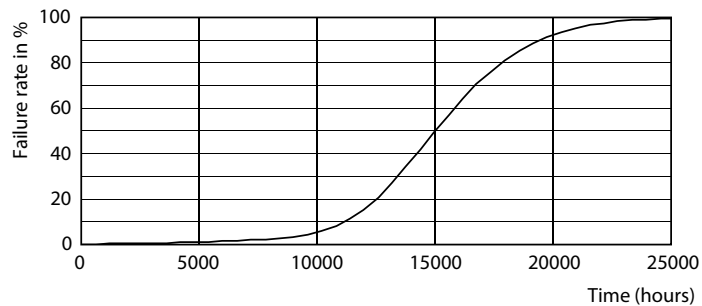

CorePro LEDcapsule LV

Levetid

LEDcapsule CorePro 1.7-20W GY6.35 Capsule 827 ND

LEDcapsule CorePro 1.7-20W GY6.35 Capsule 827 ND