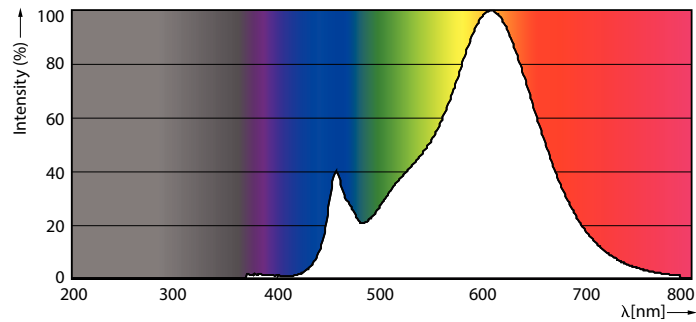

Fotometriske data

CalcLux Photometrics 4.5 Philips Lighting B.V. Page: 1/7

LEDcapsule CorePro 1.7-20W GY6.35 Capsule 827 ND

LEDcapsule CorePro 1.7-20W GY6.35 Capsule 827 ND