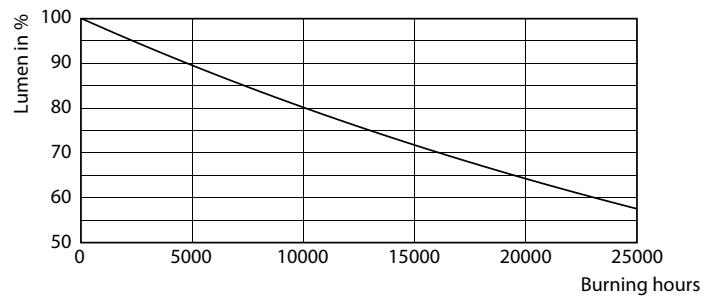

Lumen Maintenance Diagram - CorePro LEDcapsuleLV 0.9-10W G4 827