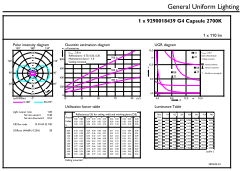

CorePro LEDcapsule LV

Fotometriske data