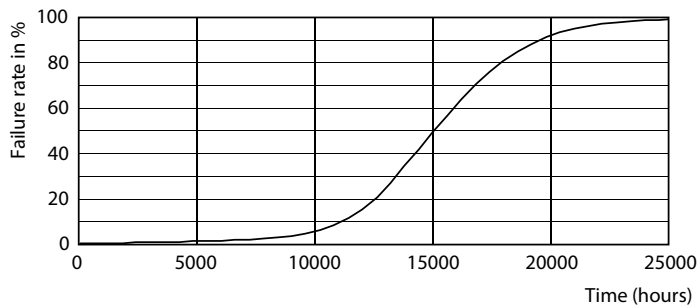

CorePro LEDcapsule LV

Fotometriske data

Accent Lighting Spots - CorePro LEDcapsuleLV 0.9-10W G4 827

Levetid

Life Expectancy Diagram - CorePro LEDcapsuleLV 0.9-10W G4 827