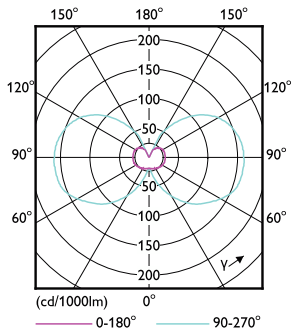

Produkt data

Generelle oplysninger		Indgangsfrekvens	
Fod	G4 [G4]		- Hz
Normeret levetid	15.000 t	Strømforbrug	0,9 W
Skiftecyklus	50.000	Lyskildens strømstyrke (nom.)	140 mA
Lighting Technology	LED	Wattforbrugsækvivalent	10 W
Opfylder kravene i EU RoHS	Ja	Opstartstid (nom.)	0,5 s
		Opvarmningstid til 60 % lyseffekt	0,5 s
		Effektfaktor (brøk)	0,5
		Spænding (nom.)	12 V
Lysteknisk		Temperatur	
Farvekode	827 [CCT of 2700K]	T-kappe, maks. (nom.)	51 °C
Lysstrøm	110 lm		
Farvetegnelse	Varm hvid (WW)	Lysstyringssystemer og dæmpning	
Korreleret farvetemperatur (nom.)	2700 K	Dæmpbar	Nej
Lyseffekt (nominel) (nom.)	122,00 lm/W		
Farveensartethed	<6	Mekanik og armaturhus	
Farvegengivelsesindeks (CRI)	80	Lyskildeform	Kapsel
LLMF ved den nominelle levetids udløb (nom.)	70 %		
Drift og el			
Linjefrekvens	- Hz		

Målskitse

Product	D	C
CorePro LEDcapsuleLV 0.9-10W G4 827	14,5 mm	38 mm

Fotometriske data

Light Distribution Diagram - CorePro LEDcapsuleLV 0.9-10W G4 827

Spectral Power Distribution Colour - CorePro LEDcapsuleLV 0.9-10W G4 827