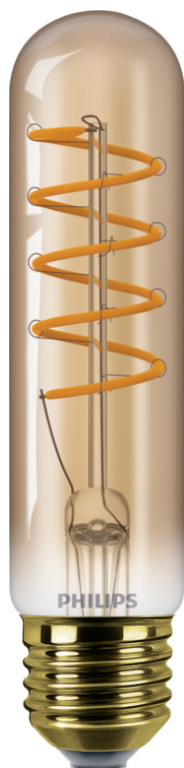

# PHILIPS

Pære (dæmpbar)

LED

5,5 W - 25 W

E27

Flame

Dæmpning

8718699774899

## En pære i særklasse

LED flammekerte fra Philips udsender smukke, varme lyseffekter og har ualmindelig lang levetid. Pæren er smuk, uanset om den er tændt eller ej. Den er et perfekt match til lysekroner med små (E14) fatninger.