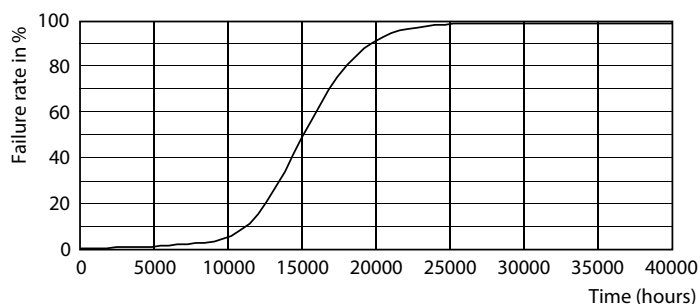

Levetid

Life Expectancy Diagram - CLA LEDLuster D 4.5-40W P45 E14 827 CL