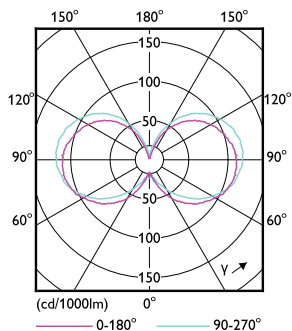

LED-kerter og -kroner med klassisk glødetråd

Fotometriske data

Light Distribution Diagram - CLA LEDLuster D 4.5-40W P45 E14 827 CL