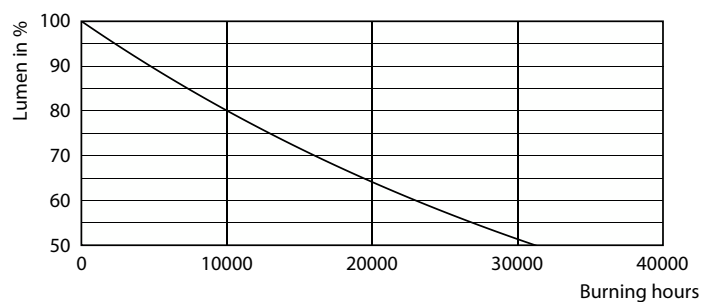

Lumen Maintenance Diagram - CLA LEDLuster D 4.5-40W P45 E14 827 CL