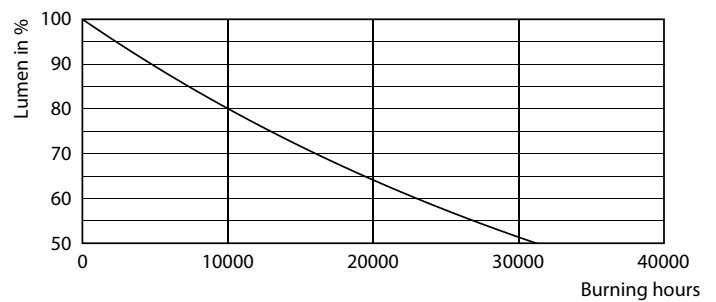

Produkt data

Generelle oplysninger	
Fod	E27 [E27]
Normeret levetid	15.000 t
Skiftecyklus	20.000
Lighting Technology	LED
Opfylder kravene i EU RoHS	Ja
Lysteknisk	
Farvekode	827 [CCT of 2700K]
Spredningsvinkel (nom.)	270 °
Lysstrøm	470 lm
Farvebetegnelse	Varm hvid (WW)
Korreleret farvetemperatur (nom.)	2700 K
Lyseffekt (nominel) (nom.)	104,00 lm/W
Farveensartethed	<6
Farvegengivelsesindeks (CRI)	80
LLMF ved den nominelle levetids udløb (nom.)	70 %
Drift og el	
Linjefrekvens	50 to 60 Hz
Indgangsfrekvens	50 til 60 Hz

Målskitse

Product	D	C
CLA LEDBulb D 4.5-40W A60 E27 827 CL	60 mm	106 mm

Fotometriske data

© 2023 Philips Lighting B.V. Page 11

General uniform lighting - CLA LEDBulb D 4.5-40W A60 E27 827 CL

Spectral Power Distribution Colour - CLA LEDBulb D 4.5-40W A60 E27 827 CL

LED-lyskilder med klassisk glødetråd

Fotometriske data

Light Distribution Diagram - CLA LEDBulb D 4.5-40W A60 E27 827 CL

Levetid

Life Expectancy Diagram - CLA LEDBulb D 4.5-40W A60 E27 827 CL

Lumen Maintenance Diagram - CLA LEDBulb D 4.5-40W A60 E27 827 CL