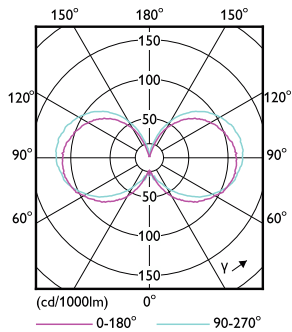

Målskitse

Product	D	C
CLA LEDBulb D 4.5-40W A60 E27 827 CL	60 mm	106 mm

Fotometriske data

© 2023 Philips Lighting B.V. Page 11

General uniform lighting - CLA LEDBulb D 4.5-40W A60 E27 827 CL

Spectral Power Distribution Colour - CLA LEDBulb D 4.5-40W A60 E27 827 CL

LED-lyskilder med klassisk glødetråd

Fotometriske data

Light Distribution Diagram - CLA LEDBulb D 4.5-40W A60 E27 827 CL

Levetid

Life Expectancy Diagram - CLA LEDBulb D 4.5-40W A60 E27 827 CL

Lumen Maintenance Diagram - CLA LEDBulb D 4.5-40W A60 E27 827 CL