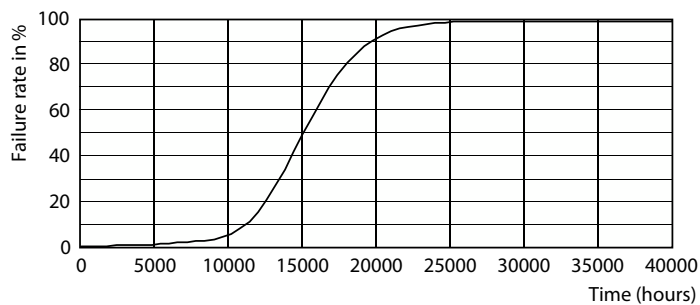

Levetid

Life Expectancy Diagram - CLA LEDBulb D 4.5-40W A60 E27 827 CL