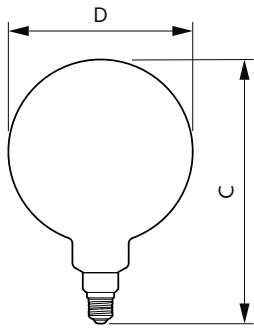

Dekorative LED-pærer

EAN/UPC – produkt	8718696768129
Ordrekode	76812900
Tæller – antal pr. pakke	1
Tæller – antal pakker pr. kasse (udvendig emballage)	2

SAP-materiale	929001817202
Nettovægt (stykke)	0,360 kg

Målskitse

Bulb G200 230V 6-25W 300lm 2000K E27 ND

Product	D	C
CLA LEDBulb ND 5-25W E27 2000K G200 GOLD	200 mm	286 mm