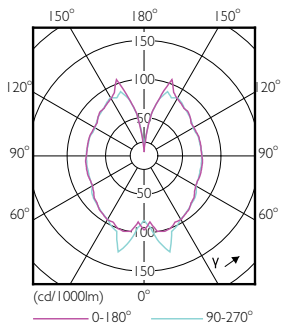

CLA LEDbulb 25W E27 820 GOLD G200