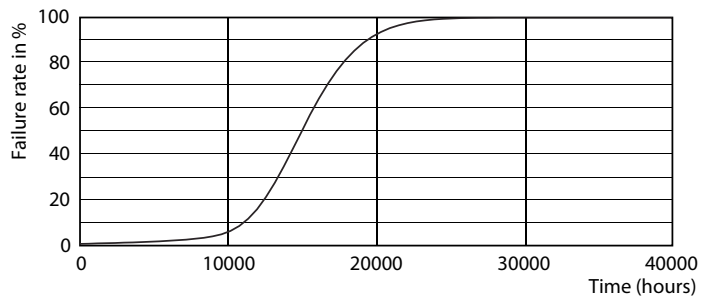

Dekorative LED-pærer

Levetid

LEDbulb 60W E14 827 FR B38

LEDbulb 60W E14 827 FR B38