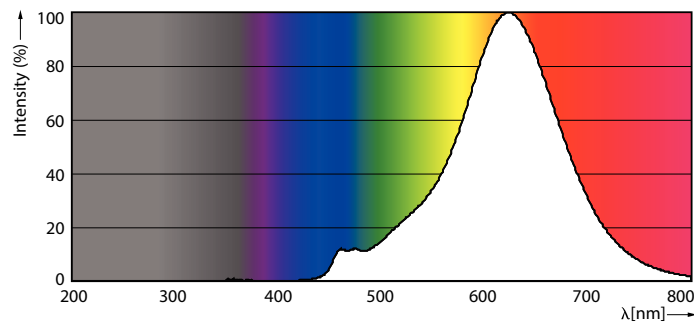

CLA LEDbulb 25W E27 820 GOLD G200