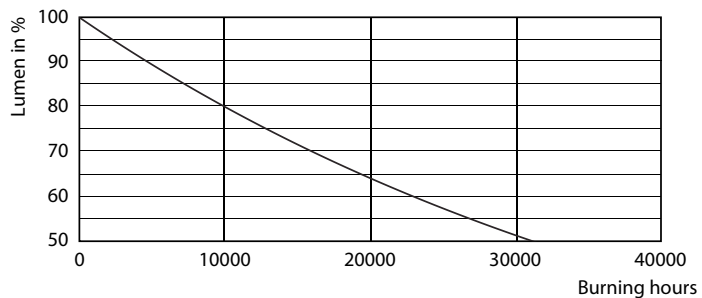

Dekorative LED-pærer

Levetid

LEDbulb 60W E14 827 FR B38

LEDbulb 60W E14 827 FR B38