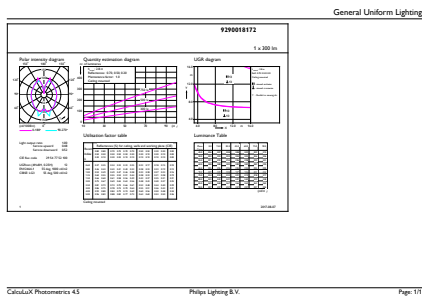

Fotometriske data

CLA LEDbulb 25W E27 820 GOLD G200