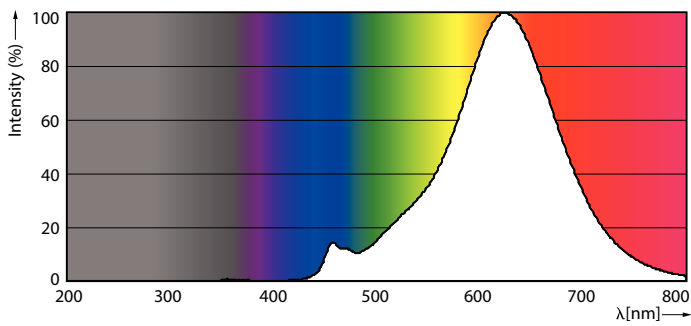

CLA LEDbulb 25W E27 820 GOLD A160