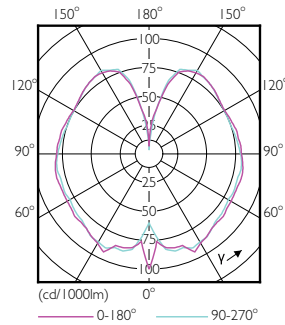

Produkt data

Generelle oplysninger		Opstarttid (nom.)	
Sokkel	E27 [E27]		0,5 s
Opfylder kravene i EU RoHS	Ja	Opvarmningstid til 60 % lysudbytte (nom.)	0,5 s
Nominel levetid (nom.)	15000 h	Effektfaktor (nom.)	0,5
Interval mellem tænd/sluk	20000X	Spænding (nom.)	220-240 V
Teknisk type	5-25W		
Lysteknisk		Temperatur	
Farvekode	820 [CCT af 2000K]	T-kappe, maks. (nom.)	27 °C
Lysstrøm (nom.)	300 lm		
Farvebetegnelse	Flame	Lysstyringssystemer og dæmpning	
Korreleret farvetemperatur (nom.)	2000 K	Dæmpbar	Nej
Lyseffekt (nominel) (nom.)	60,00 lm/W		
Farveensartethed	<6	Mekanik og armaturhus	
Farvegengivelsesindeks (nom.)	80	Lyskildefinish	Transparent-ravfarvet
LLMF ved den nominelle levetids udløb (nom.)	70 %		
Drift og el		Godkendelse og anvendelsesområde	
Indgangsfrekvens	50 til 60 Hz	Energimærket (EEL)	A
Power (Rated) (Nom)	5 W	Energiforbrug kWh/1000 t.	5 kWh
Lyskildens strømstyrke (nom.)	44 mA		
Wattforbrugsækvivalent	25 W	Produktdata	
		Fuldstændig produktkode	871869676810500
		Ordreprodukt navn	CLA LEDBulb ND 5-25W E27 2000K A160 GOLD

Målskitse

Bulb PS160 230V 6-25W 300lm 2000K E27 ND

Product	D	C
CLA LEDBulb ND 5-25W E27 2000K A160 GOLD	160 mm	293 mm

Fotometriske data

CLA LEDbulb 25W E27 820 GOLD A160

CLA LEDbulb 25W E27 820 GOLD A160

CLA LEDbulb 25W E27 820 GOLD A160