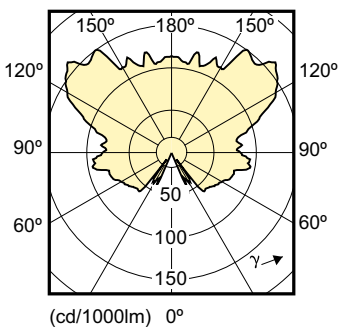

Fotometriske data