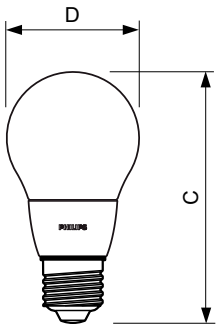

## Målskitse

LED D 6-40W E27 827 A60 CL

Product	D	C
MAS LEDbulb D 6-40W E27 827 A60 CL	58 mm	110 mm