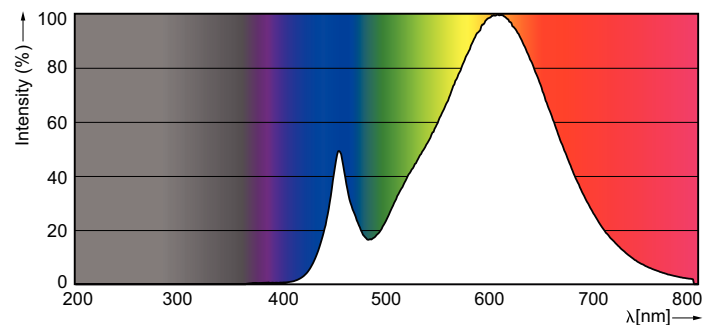

Fotometriske data