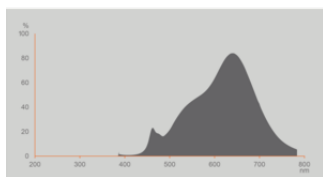

Produktegenskaber

- LED-lyskilder til 230V
- Spredningsvinkel: op til 300°
- Dæmpbar
- Farvegivelsesindeks $R_a \geq 90$

TEKNISKE DATA

ELEKTRISKE DATA

Nominal wattforbrug	11 W
Wattforbrug	11.00 W
Nominal spænding	220...240 V
Tilsvarende lampe effekt	100 W
Nominal strømstyrke	52 mA
Type strøm	Alternativ strøm (AC)
Startstrøm	2.28 A
Driftsfrekvens	50/60 Hz
Forsynings frekvens	50/60 Hz
Maks antal lyskilder på gruppea 10 A (B)	271
Max. antal lyskilder på sikringen 16 A (B)	434
Cos Phi (effektfaktor)	> 0,50

Fotometriske data

Lumen	1521 lm
Nominal effektiv lysstrøm 90°	1521 lm
Belysnings effektivitet	138 lm/W
Lumenstrøm ved gennemsnitlig lev	0.80
Farvetemperaturer	Varm hvid
Farvetemperatur	2700 K
Farvegengivelsesindex	≥90
Lysfarve	927
Standard afvigelse af farvetemperaturen	≤6 sdc _m
Lysstrøm vedlig.hold-faktor 6,000	0.80
Flimmerværdi (Pst LM)	≤1
Måleværdi for stroboskopiske effekter (SVM)	≤ 0.9

Lystekniske data

Udstrålingsvinkel	300 °
Opvarmningstid (60 %)	< 0.50 s
Opstarttid	< 0.5 s
Nominel strålevinkel (halv spids)	300.00 °

DIMENSIONER & VÆGT

Total længde	135.00 mm
Diameter	95,00 mm
Maksimum diameter	95 mm
Produktvægt	54,00 g