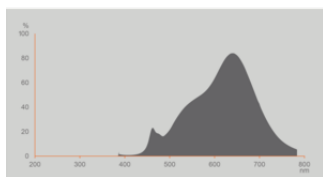

Produktegenskaber

- LED-lyskilder til 230V
- Spredningsvinkel: op til 300°
- Dæmpbar

- Farvegivelsesindeks $R_a \geq 90$

TEKNISKE DATA

ELEKTRISKE DATA

Nominal wattforbrug	11 W
Wattforbrug	11.00 W
Nominal spænding	220...240 V
Tilsvarende lampe effekt	100 W
Nominal strømstyrke	52 mA
Type strøm	Alternativ strøm (AC)
Startstrøm	2.28 A
Driftsfrekvens	50/60 Hz
Forsynings frekvens	50/60 Hz
Maks antal lyskilder på gruppea 10 A (B)	271
Max. antal lyskilder på sikringen 16 A (B)	434
Cos Phi (effektfaktor)	> 0,50

Fotometriske data

Lumen	1521 lm
Nominal effektiv lysstrøm 90°	1521 lm
Belysnings effektivitet	138 lm/W
Lumenstrøm ved gennemsnitlig lev	0.80
Farvetemperaturer	Varm hvid
Farvetemperatur	2700 K
Farvegengivelsesindex	≥90
Lysfarve	927
Standard afvigelse af farvetemperaturen	≤6 sdc _m
Lysstrøm vedlig.hold-faktor 6,000	0.80
Flimmerværdi (Pst LM)	≤1
Måleværdi for stroboskopiske effekter (SVM)	≤ 0.9

Lystekniske data

Udstrålingsvinkel	300 °
Opvarmningstid (60 %)	< 0.50 s
Opstarttid	< 0.5 s
Nominel strålevinkel (halv spids)	300.00 °

DIMENSIONER & VÆGT

Total længde	135.00 mm
Diameter	95,00 mm
Maksimum diameter	95 mm
Produktvægt	54,00 g