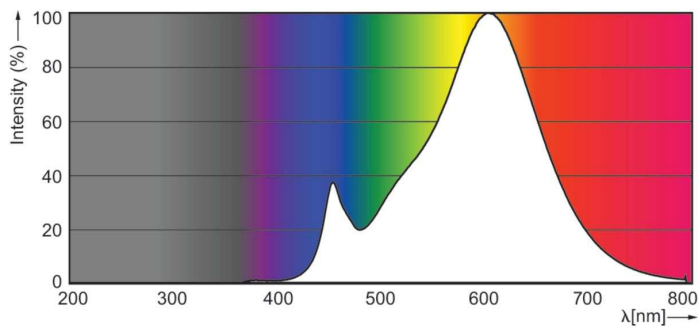

### Produkt data

Generelle oplysninger	
Sokkel	GU10 [ GU10 ]
CE-mærke	Ja
Opfylder kravene i EU RoHS	Ja
Nominal levetid (nom.)	15000 h
Interval mellem tænd/sluk	50000
	Narrow Cone
Plan	CorePro

Lysteknisk	
Farvekode	827 [ CCT af 2700 K ]
Spredningsvinkel (nom.)	36 °
Lysstrøm (nom.)	355 lm
Lysstyrke (nom.)	700 cd
Farvebetegnelse	Varm hvid (WW)
Korreleret farvetemperatur (nom.)	2700 K
Lyseffekt (nominel) (nom.)	77,00 lm/W
Farveensartethed	<6
Farvegengivelsesindeks (nom.)	80
LLMF ved den nominelle levetids udløb (nom.)	70 %
Lysstrøm i kegle på 90° (nominel)	355 lm

### Fotometriske data

Spectral Power Distribution Colour

Accent Lighting Spots