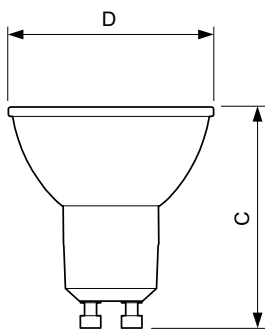

### Målskitse

Corepro LEDspot 4.6-50W GU10 827 36D

Product	D	C
Corepro LEDspot 4.6-50W GU10 827 36D	50 mm	54 mm