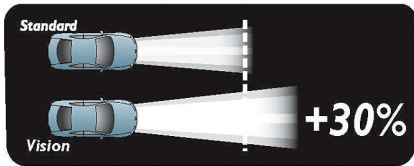

lyskilde til forlygter
Lyskildetype: H1 Pakke med 1 stk., 12 V, 55 W

Vigtigste nyheder

Op til 30% bedre udsyn

Vores belysningsløsninger udsender en kraftig og præcis lysstråle med maksimal udgangseffekt. Vi producerer altid de bedste og mest effektive belysningsløsninger, fordi vi ved, at vores kvalitetslys en dag kan redde liv