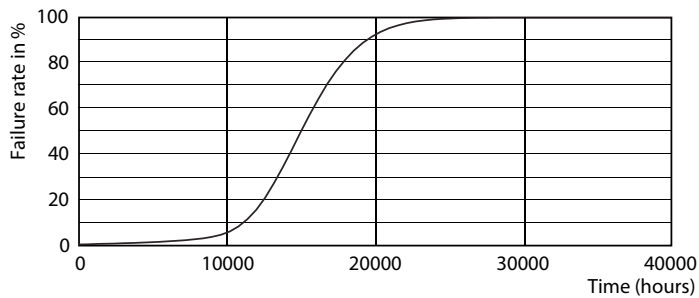

Levetid

Life Expectancy Diagram - CLA LEDLuster D 5-35W E14 GOLD P45 CL