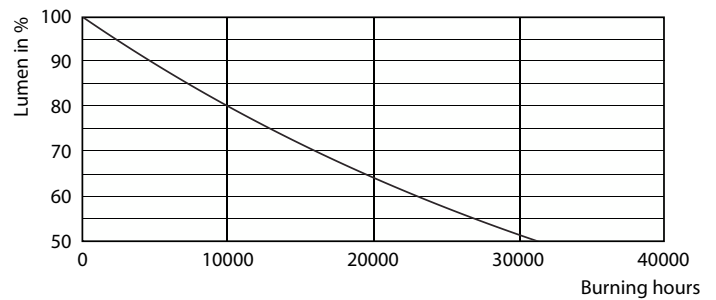

Produkt data

Generelle oplysninger	
Fod	E14 [E14]
Normeret levetid	15.000 t
Skiftecyklus	20.000
Lighting Technology	LED
Opfylder kravene i EU RoHS	Ja

Lysteknisk	
Farvekode	825 [CCT of 2500K]
Lysstrøm	410 lm
Farvebetegnelse	Varm hvid (WW)
Korreleret farvetemperatur (nom.)	2500 K
Lyseffekt (nominel) (nom.)	82,00 lm/W
Farveensartethed	<6
Farvegengivelsesindeks (CRI)	80
LLMF ved den nominelle levetids udløb (nom.)	70 %

Dekorative Master Value LED-kerter og -kronelys

Fotometriske data

Light Distribution Diagram - CLA LEDLuster D 5-35W E14 GOLD P45 CL

Levetid

Life Expectancy Diagram - CLA LEDLuster D 5-35W E14 GOLD P45 CL