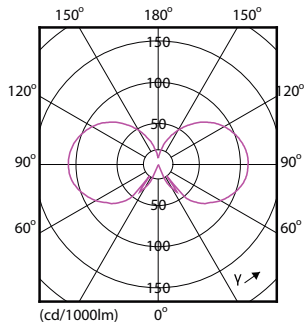

Målskitse

Product	D	C
CLA LEDLuster D 5-35W E14 GOLD P45 CL	45 mm	92 mm

Fotometriske data

General uniform lighting - CLA LEDLuster D 5-35W E14 GOLD P45 CL

Spectral Power Distribution Colour - CLA LEDLuster D 5-35W E14 GOLD P45 CL

Dekorative Master Value LED-kerter og -kronelys

Fotometriske data

Light Distribution Diagram - CLA LEDLuster D 5-35W E14 GOLD P45 CL

Levetid

Life Expectancy Diagram - CLA LEDLuster D 5-35W E14 GOLD P45 CL