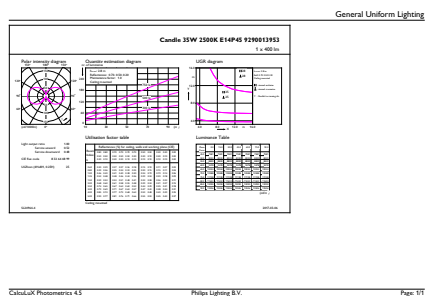

Fotometriske data

General uniform lighting - CLA LEDLuster D 5-35W E14 GOLD P45 CL

Spectral Power Distribution Colour - CLA LEDLuster D 5-35W E14 GOLD P45 CL