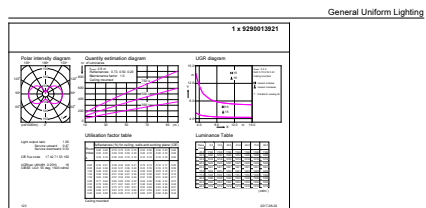

Fotometriske data

Spectral Power Distribution Colour - CLA LEDBulb SP ND 5-25W E27 GOLD G93 CL

General uniform lighting - CLA LEDBulb SP ND 5-25W E27 GOLD G93 CL