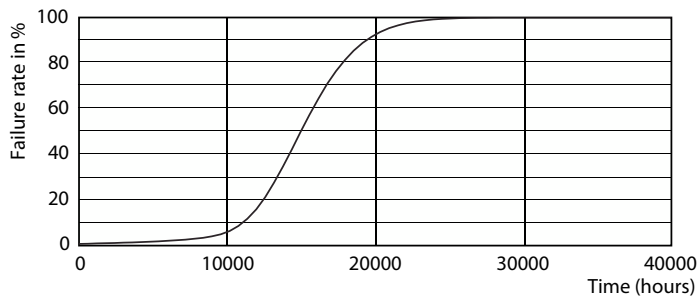

Levetid

Life Expectancy Diagram - CLA LEDBulb SP ND 5-25W E27 GOLD G93 CL