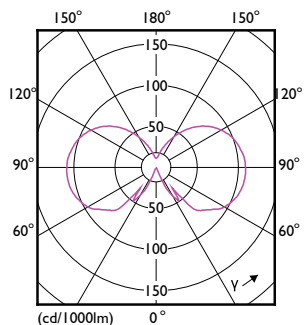

LEDbulb 60W E27 827 CL A60 ND