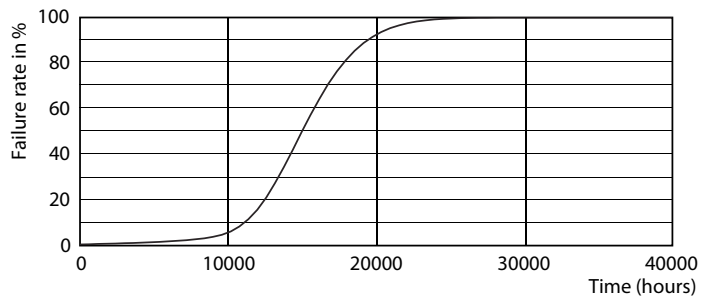

LED-lyskilder med klassisk glødetråd

Levetid

LEDbulb 60W E27 827 CL A60 ND

LEDbulb 60W E27 827 CL A60 ND