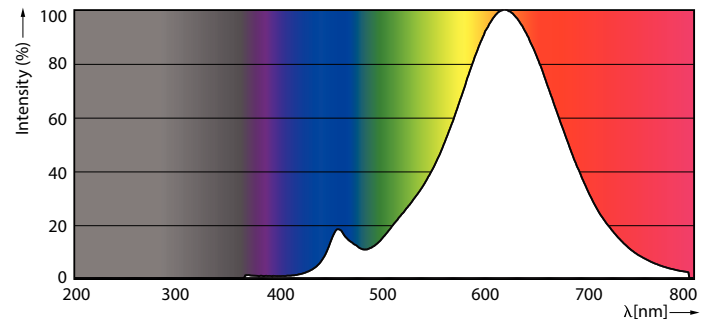

LEDbulb 60W E27 827 CL A60 ND