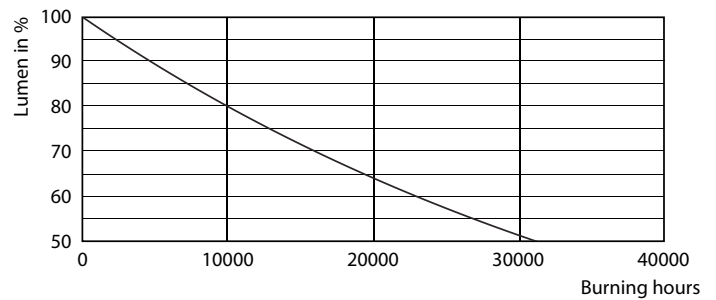

Produkt data

Generelle oplysninger		Lyskildens strømstyrke (nom.)	
Sokkel	E27 [E27]	Lyskildens strømstyrke (nom.)	60 mA
Opfylder kravene i EU RoHS	Ja	Wattforbrugsækvivalent	60 W
Nominel levetid (nom.)	15000 h	Opstarttid (nom.)	0,5 s
Interval mellem tænd/sluk	20000X	Opvarmningstid til 60 % lysudbytte (nom.)	0,5 s
Teknisk type	7-60W	Effektfaktor (nom.)	0,5
	Sphere	Spænding (nom.)	220-240 V
Lysteknisk		Temperatur	
Farvekode	827 [CCT af 2700 K]	T-kappe, maks. (nom.)	45 °C
Lysstrøm (nom.)	806 lm	Lysstyringssystemer og dæmpning	
Farvebetegnelse	Varm hvid (WW)	Dæmpbar	Nej
Korreleret farvetemperatur (nom.)	2700 K	Mekanik og armaturhus	
Lyseffekt (nominel) (nom.)	115,00 lm/W	Lyskildefinish	Klar
Farveensartethed	<6	Lyskildeform	ST64
Farvegengivelsesindeks (nom.)	80	Godkendelse og anvendelsesområde	
LLMF ved den nominelle levetids udløb (nom.)	70 %	Energy Efficiency Class	E
Drift og el		Energiforbrug kWh/1000 t.	7 kWh
Indgangsfrekvens	50 til 60 Hz		
Power (Rated) (Nom)	7 W		

Fotometriske data

LEDbulb 60W E27 827 CL ST64 ND

LEDbulb 60W E27 827 CL A60 ND

LEDbulb 60W E27 827 CL A60 ND

LED-lyskilder med klassisk glødetråd

Levetid

LEDbulb 60W E27 827 CL A60 ND

LEDbulb 60W E27 827 CL A60 ND