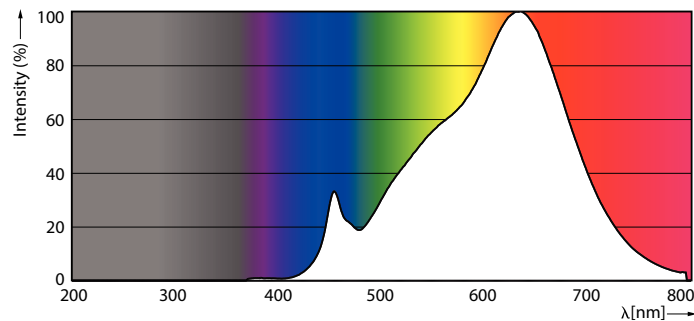

Fotometriske data

PAR38 120V 17-90W 1150lm 8D 2700K E26 D