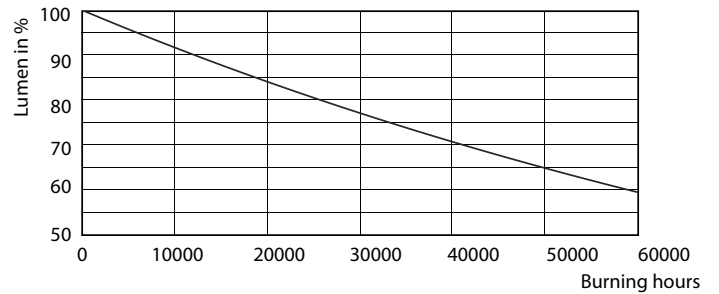

Produkt data

Generelle oplysninger	
Sokkel	GU5.3 [GU5.3]
Opfylder kravene i EU RoHS	Ja
Nominel levetid (nom.)	40000 h
Interval mellem tænd/sluk	50000X
Teknisk type	6.5-35W
Lysteknisk	
Farvekode	927
Spredningsvinkel (nom.)	24 °
Lysstrøm (nom.)	420 lm
Lysstyrke (nom.)	2200 cd
Farvebetegnelse	Varm hvid (WW)
Korreleret farvetemperatur (nom.)	2700 K
Lyseffekt (nominel) (nom.)	64,62 lm/W
Farveensartethed	<3

Farvegengivelsesindeks (nom.)	97
LLMF ved den nominelle levetids udløb (nom.)	70 %
Lysstrøm i kegle på 90° (nominel)	420 lm
Drift og el	
Indgangsfrekvens	- Hz
Power (Rated) (Nom)	6,5 W
Lyskildens strømstyrke (nom.)	800 mA
Wattforbrugsækvivalent	35 W
Opstarttid (nom.)	0,5 s
Opvarmningstid til 60 % lysudbytte (nom.)	0,5 s
Effektfaktor (nom.)	0,7
Spænding (nom.)	ac electronic 12 V

MASTER LED-spot ExpertColor LV

Fotometriske data

LEDSpots MR16 7W 927 430lm 25D

Levetid

LEDspots MR16 7W

LEDspots MR16 7W