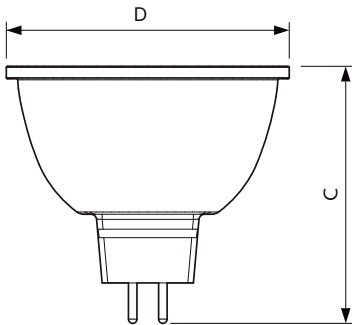

MASTER LED-spot ExpertColor LV

Temperatur	
T-kappe, maks. (nom.)	90 °C
Lysstyringssystemer og dæmpning	
Dæmpbar	Ja
Godkendelse og anvendelsesområde	
Energimærket (EEL)	A
Velegnet til effektbelysning	Yes
Energiforbrug kWh/1000 t.	8 kWh
Produktdata	
Fuldstændig produktkode	871869673877100

Ordreproduktnavn	MASTER LED ExpertColor LED ExpertColor 6.5-35W MR16 927 24D
EAN/UPC – produkt	8718696738771
Ordrekode	73877100
Tæller – antal pr. pakke	1
Tæller – antal pakker pr. kasse (udvendig emballage)	10
SAP-materiale	929001342002
Nettovægt (stykke)	0,034 kg

Målskitse

MR16 12V 6.5-42W 420lm 25D 2700K GU5.3 D

Product	D	C
MASTER LED ExpertColor LED ExpertColor 6.5-35W MR16 927 24D	51 mm	46 mm