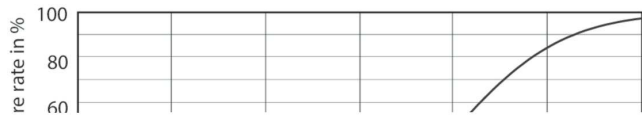

Levetid

LEDspots MR16 7W