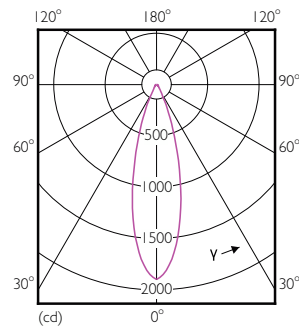

Accent Lighting Spots - MAS LED ExpertColor 7.5-43W MR16 940 36D

Light Distribution Diagram - MAS LED ExpertColor 7.5-43W MR16 940 36D