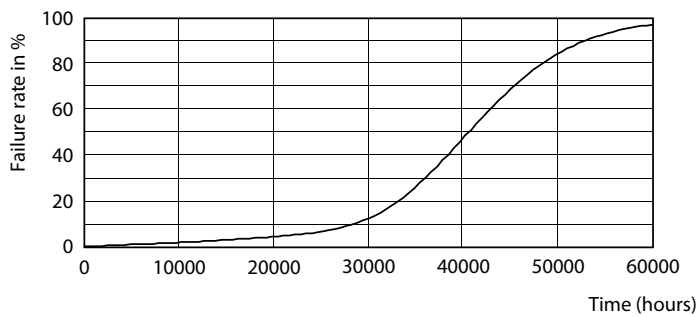

Levetid

MAS LEDspotLV 43W GU5-3 927 24D MR16