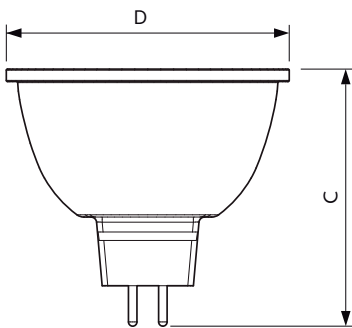

MASTER LED-spot ExpertColor LV

Mekanik og armaturhus	
Lyskildeform	MR16 [2inch/50mm]
Godkendelse og anvendelsesområde	
Velegnet til effektbelysning	Yes
Energiforbrug kWh/1000 t.	9 kWh
Produktdata	
Fuldstændig produktkode	871869673544200
Ordreproduktnavn	MASTER LED ExpertColor 7.5-43W MR16 927 36D

EAN/UPC – produkt	8718696735442
Ordrekode	73544200
SAP-tæller – antal pr. pakke	1
Tæller – antal pakker pr. kasse (udvendig emballage)	10
SAP-materiale	929001386302
Nettovægt (stykke)	0,034 kg

Målskitse

MASTER LED ExpertColor 7.5-43W MR16 927 36D

Product	D	C
MASTER LED ExpertColor 7.5-43W MR16 927 36D	50,5 mm	46 mm