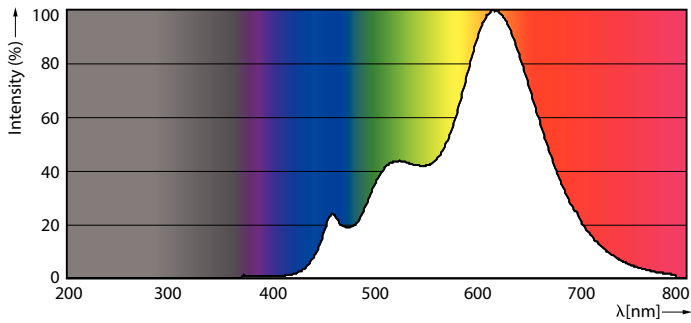

MASTER LED-spot ExpertColor LV

Fotometriske data

MAS LEDspotLV 43W GU5-3 927 24D MR16