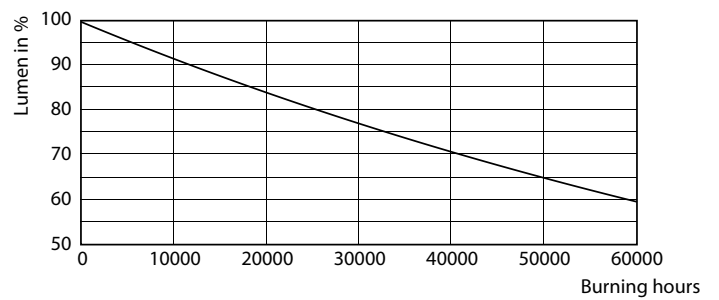

MAS LEDspotLV 43W GU5-3 927 24D MR16