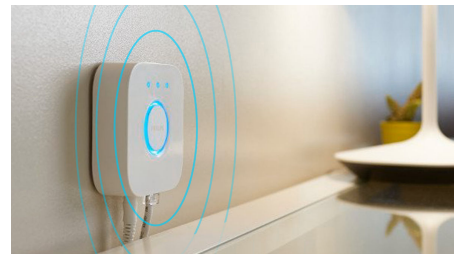

Slut den til Hue-broen

Dette produkt kræver tilslutning til en Hue-bro for at få adgang til alle den intelligente lysstyring og de smarte funktioner. Styr lyset med Philips Hue appen, indstil timere, rutiner, tilføj eller fjern lyskilder og meget mere. *Hue-broen sælges separat