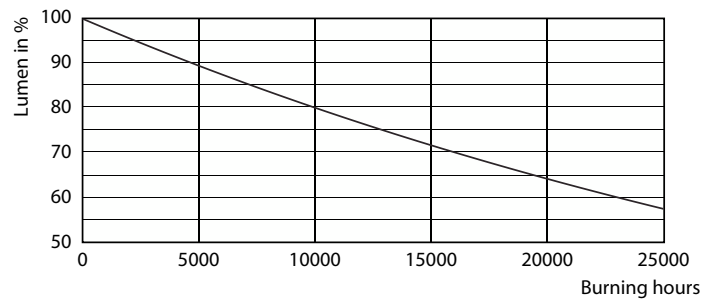

Produkt data

Generelle oplysninger	
Sokkel	GU10 [GU10]
CE-mærke	Ja
Opfylder kravene i EU RoHS	Ja
Nominel levetid (nom.)	15000 h
Interval mellem tænd/sluk	50000
	Narrow Cone
Plan	CorePro

Lysteknisk	
Farvekode	830 [CCT af 3000 K]
Spredningsvinkel (nom.)	36 °
Lysstrøm (nom.)	370 lm
Lysstyrke (nom.)	740 cd
Farvebetegnelse	Hvid (WH)
Korreleret farvetemperatur (nom.)	3000 K
Lyseffekt (nominel) (nom.)	80,00 lm/W
Farveensartethed	<6
Farvegengivelsesindeks (nom.)	80
LLMF ved den nominelle levetids udløb (nom.)	70 %
Lysstrøm i kegle på 90° (nominel)	370 lm

Product	D	C
Corepro LEDspot 4.6-50W GU10 830 36D	50 mm	54 mm

Fotometriske data

Spectral Power Distribution Colour

Accent Lighting - Spots

Accent Lighting Spots

CorePro LEDspot MV

Fotometriske data

Light Distribution Diagram

Levetid

Life Expectancy Diagram

Lumen Maintenance Diagram