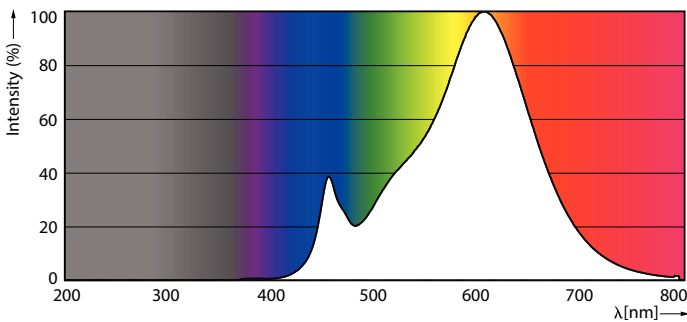

Spectral Power Distribution Colour - CorePro LEDcapsule ND 2.8-35W G9 827