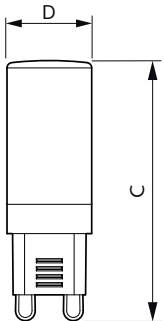

CorePro LEDcapsule MV

Produktdata

Ordreproduktnavn	CorePro LEDcapsule ND 2.8-35W G9 827
Det fulde produktnavn	CorePro LEDcapsule ND 2.8-35W G9 827
Full EOC	871869672642600
Ordrekode	72642600
Materialenr. (12NC)	929001357702

Lokal ordrekode	2057808800
SAP-tæller – antal pr. pakke	1
EAN/UPC – Produkt/Æske	8718696726426
Tæller – antal pakker pr. kasse (udvendig emballage)	12
EAN/UPC – kasse	8718696726433

Målskitse

Product	D	C
CorePro LEDcapsule ND 2.8-35W G9 827	16 mm	49 mm