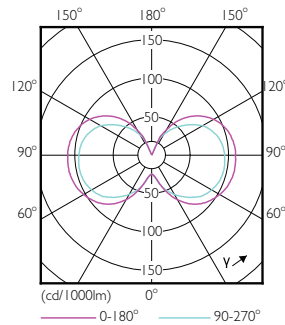

Light Distribution Diagram - CorePro LEDcapsule ND 2.8-35W G9 827