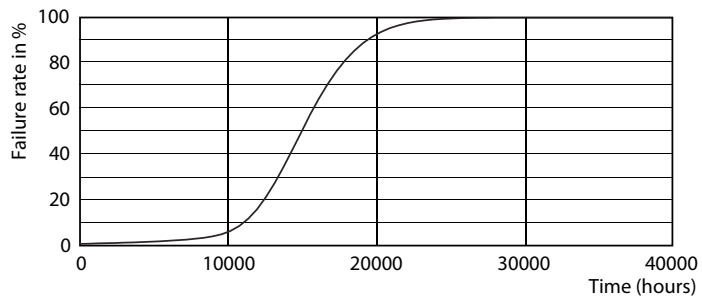

CorePro LEDcapsule MV

Levetid

Life Expectancy Diagram - CorePro LEDcapsule ND 2.8-35W G9 827

Lumen Maintenance Diagram - CorePro LEDcapsule ND 2.8-35W G9 827