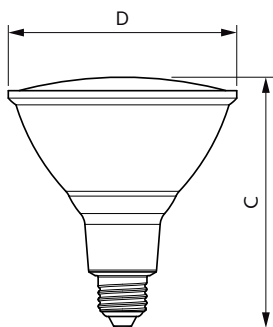

MASTER LEDspot PAR

Energiforbrug kWh/1000 t.	9 kWh
	465201

Produktdata

Fuldstændig produktkode	871869671456000
Ordreproduktnavn	MAS LEDspot CLA ND 9-60W 827 PAR38 25D
EAN/UPC – produkt	8718696714560

Ordrekode	71456000
SAP-tæller – antal pr. pakke	1
Tæller – antal pakker pr. kasse (udvendig emballage)	6
SAP-materiale	929001322702
Nettovægt (stykke)	0,385 kg

Målskitse

PAR38 220-240V 11-60W 2700K E27 D

Product	MAS LEDspot CLA ND 9-60W 827 PAR38 25D
---------	--

Fotometriske data

LEDspots Corepro 9W PAR38 E27 827 25D-POC

LEDspots Corepro 9W PAR38 E27 827 25D-LDD