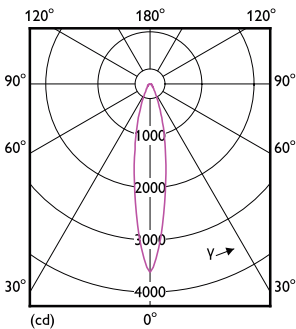

Målskitse

PAR38 220-240V 11-60W 2700K E27 D

Product	MAS LEDspot CLA ND 9-60W 827 PAR38 25D
---------	--

Fotometriske data

LEDspots Corepro 9W PAR38 E27 827 25D-POC

LEDspots Corepro 9W PAR38 E27 827 25D-LDD