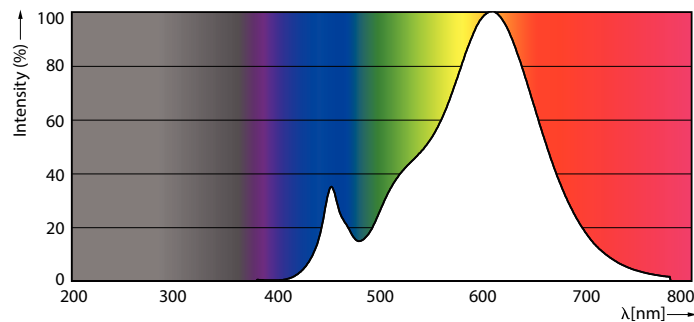

Fotometriske data

LEDspots Corepro 9W PAR38 E27 827 25D-POC